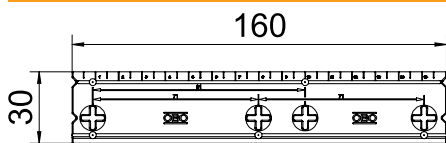

## Vrtací šablona pro krabice pod omítku a do dutých stěn

Výr. č. 2003890

Vrtací šablona pro krabice pod omítku a do dutých stěn. Pro zakreslení vzdáleností upevnění 71 nebo 91 mm. S označovacími pomůckami pro zhotovení důlků a s drážkami pro vyrovnání například podle značek zhotovených pomocí tesařské šňůry.

### Kmenová data

Č. výr.	2003890
Typ	ZA BS
Dodáváme od	01.10.2021
Rozměr	160x31x6
Barva	oranžová
Materiál	Polypropylén
Zkratka materiálu	PP
Nejmenší prodejní množství	10 kus
Hmotnost	0,90 kg/100 ks

### Technické údaje

Délka	160,50 mm
Šířka	31,00 mm
Výška	6,00 mm