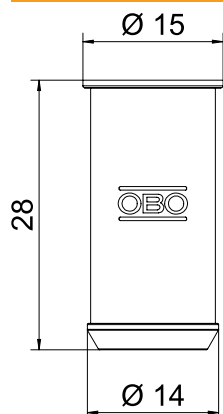

## Spojovací prvek pro krabice do dutých stěn

Výr. č. 2003846

**OBO**  
BETTERMANN

Spojovací prvek ke spojení krabic do dutých stěn a protažení kabelových drátů. Vzduchotěsný ve spojení se vzduchotěsnými krabicemi do dutých stěn.

### Kmenová data

Č. výr.	2003846
Typ	ZH 11V
Dodáváme od	01.10.2021
Rozměr	Ø14,5x28mm
Barva	oranžová
Materiál	Polypropylén
Zkratka materiálu	PP
Nejmenší prodejní množství	10 kus
Hmotnost	0,10 kg/100 ks

### Technické údaje

Délka	28,00 mm
Průměr	14,50 mm
vnitřní Ø	11 mm
Bez obsahu halogenů	<input checked="" type="checkbox"/>
Stupeň krytí	IP30
Nárazuvzdorný	<input checked="" type="checkbox"/>