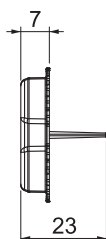

## Kmenová data

Č. výr.	2003768
Typ	ZU 30-SDW
Dodáváme od	01.10.2021
Rozměr	62x32mm
Barva	červená
Číslo RAL	3001
Materiál	Polyetylén
Zkratka materiálu	PE
Nejmenší prodejní množství	25,00 kus
Hmotnost	0,22 kg/100 ks

## Technické údaje

Šířka	35,00 mm
Délka	65,00 mm
Provedení vika	Signální víko
Způsob upevnění	Nasazovací víko
Tvar	oválný
Bez obsahu halogenů	<input checked="" type="checkbox"/>
Se šrouby	<input type="checkbox"/>
Způsob montáže	Pod omítku
Plombovatelné	<input type="checkbox"/>
Nárazuvzdorný	<input type="checkbox"/>