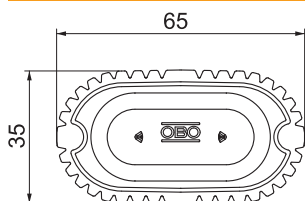

# List technických údajů

Signální víko pro přípojovací krabice pro nástěnná svítidla pod omítku

Výr. č. 2003768

**OBO**  
BETTERMANN

Víko pro přípojovací krabici pro nástěnná svítidla na ochranu při omítání. Červené, se signálními štětinami pro určení polohy.

## Kmenová data

Č. výr.	2003768
Typ	ZU 30-SDW
Dodáváme od	01.10.2021
Rozměr	62x32mm
Barva	červená
Číslo RAL	3001
Materiál	Polyetylén
Zkratka materiálu	PE
Nejmenší prodejní množství	25,00 kus
Hmotnost	0,22 kg/100 ks

## Technické údaje

Šířka	35,00 mm
Délka	65,00 mm
Provedení vika	Signální víko
Způsob upevnění	Nasazovací víko
Tvar	oválný
Bez obsahu halogenů	<input checked="" type="checkbox"/>
Se šrouby	<input type="checkbox"/>
Způsob montáže	Pod omítku
Plombovatelné	<input type="checkbox"/>
Nárazuvzdorný	<input type="checkbox"/>