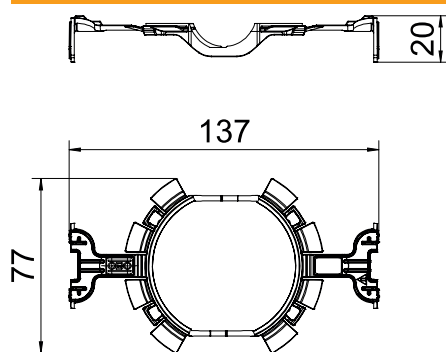

## Quick-Fix pro krabici pod omítku

Výr. č. 2003740

**OBO**  
BETTERMANN

Rychlé upevnění přichycením přístrojové krabice pod omítku Ø 60 mm, místo sádrování nebo lepení.

**PP** Polypropylén

### Kmenová data

Č. výr.	2003740
Typ	ZU 60-QF
Dodáváme od	01.10.2021
Rozměr	Ø60mm
Materiál	Polypropylén
Zkratka materiálu	PP
Nejmenší prodejní množství	25 kus
Hmotnost	0,57 kg/100 ks

### Technické údaje

Průměr	60,00 mm
vnitřní Ø	60 mm
Druh příslušenství / náhradního dílu	Ostatní
odolný proti plameni	dle VDE 0471/IEC 60695-2-11, zkušební teplota 650°C
Bez obsahu halogenů	<input checked="" type="checkbox"/>