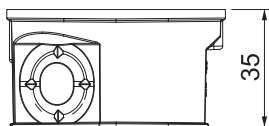

- 2 vstupy vedení do  $\varnothing 20$  mm
- 1 kombinovaný vstup do  $\varnothing 10$  a 20 mm
- 1 vstup vedení do  $\varnothing 20$  mm v základně

PP Polypropylén

### Kmenová data

Č. výr.	2003732
Typ	UG 30-WA-D
Dodáváme od	01.10.2021
Rozměr	$\varnothing 2 \times 35$ mm, H35
Barva	sytě černá
Číslo RAL	9005
Materiál	Polypropylén
Zkratka materiálu	PP
Nejmenší prodejní množství	25,00 kus
Hmotnost	1,15 kg/100 ks

### Technické údaje

Šířka	35,00 mm
Výška	35,00 mm
Délka	65,00 mm
Počet vstupů	4,00
Vývody	4
Druh průchodky pouzdra	Vylamovací otvor
Provedení	Ostatní
Konstrukce	Nástěnná vývodová krabice
Osazení	bez
Vrchní díl	netransparentní
Upevnění vika	Naklapávací
Vstup zezadu	<input checked="" type="checkbox"/>
odolný proti plameni	Odolné vůči šíření plamene VDE 0471/DIN 695-2-1, zkušební teplota 650 °C
Tvar	Ostatní
Pro průměr trubky	20 mm
Zachování funkčnosti (ETIM)	bez
Bez obsahu halogenů	<input checked="" type="checkbox"/>
Max. průřez vodiče	2,50 mm <sup>2</sup>
Se stíněním	<input type="checkbox"/>
S hřebíkovou páskou	<input type="checkbox"/>
Se šrouby	<input type="checkbox"/>
Jmenovitý průřez	1,50 - 2,50 mm <sup>2</sup>
Jmenovité napětí	400,00 V
Plombovatelné	<input type="checkbox"/>
Nárazuvzdorný	<input checked="" type="checkbox"/>
Stupeň krytí	IP30
Vzduchotěsné	<input type="checkbox"/>