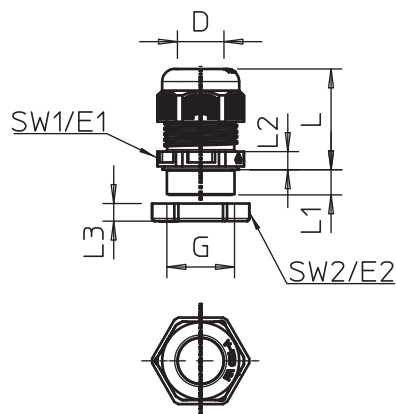

List technických údajů

Kabelová vývodka, sada s pojistnou maticí

Výr. č. 7205657

PA Polyamid

Robustní kabelová vývodka s převlečnou maticí a metrickým přípojovacím závitem podle IEC 423, včetně matice.

Pro velký těsnicí rozsah. Odlehčení tahu, zajištění proti pootočení a utěsnění v celém rozsahu upínání. Těsnicí kroužek z polychloroprénového/akrylnitrilbutadienového kaučuku. Na šroubení nastříknutý těsnicí břit, takže není nutno používat těsnicí kroužek na přípojovacím závitu.

Barva: oranžová pastelová.

Kmenová data

Č. vyr.	7205657
Typ	V-TEC VM16+ OR
Rozměr	M16
Barva	oranžová
Číslo RAL	2003
Materiál	Polyamid
Zkratka materiálu	PA
Nejmenší prodejní množství	10,00 kus
Hmotnost	0,77 kg/100 ks

List technických údajů

Kabelová vývodka, sada s pojistnou maticí

Výr. č. 7205657

Technické údaje

Rozměr E1	22,00 mm
Rozměr E2	25,00 mm
Rozměr G	M16 x 1,5 mm
Rozměr L min.	21,50 mm
Rozměr L max.	23,50 mm
Rozměr L1	8,00 mm
Rozměr L2	5,00 mm
Rozměr L3	5,00 mm
SW	20,00 mm
SW 1	20,00 mm
SW 2	22,00 mm
Ochrana proti ohybu	<input type="checkbox"/>
Těsnicí oblast D	4,50 - 10,00 mm
Kabelová vývodka pro ploché kabely	<input type="checkbox"/>
Pro Ex zóny	bez
Pro prostředí s nebezpečím výbuchu plynu	bez
Pro prostředí s nebezpečím výbuchu prachu	bez
odolný proti plameni	Odolnost vůči šíření plamene VDE 0471/DIN 695 část 2-1, zkušební teplota 650 °C
Závit	M16 x 1,5
Druh závitů	metrický
Délka závitů	9,00 mm
Stoupání závitů	1,50 mm
Zesíleno skelnými vlákny	<input type="checkbox"/>
Bez obsahu halogenů	<input checked="" type="checkbox"/>
Vícenásobná těsnicí vložka	<input type="checkbox"/>
S pojistnou maticí	<input checked="" type="checkbox"/>
Nárazuvzdorný	<input type="checkbox"/>
Stupeň krytí	IP68
Dělitelná vývodka	<input type="checkbox"/>
Teplotní rozsah použití	-20,00 - 65,00 °C
Možnost odlehčení tahu	<input checked="" type="checkbox"/>