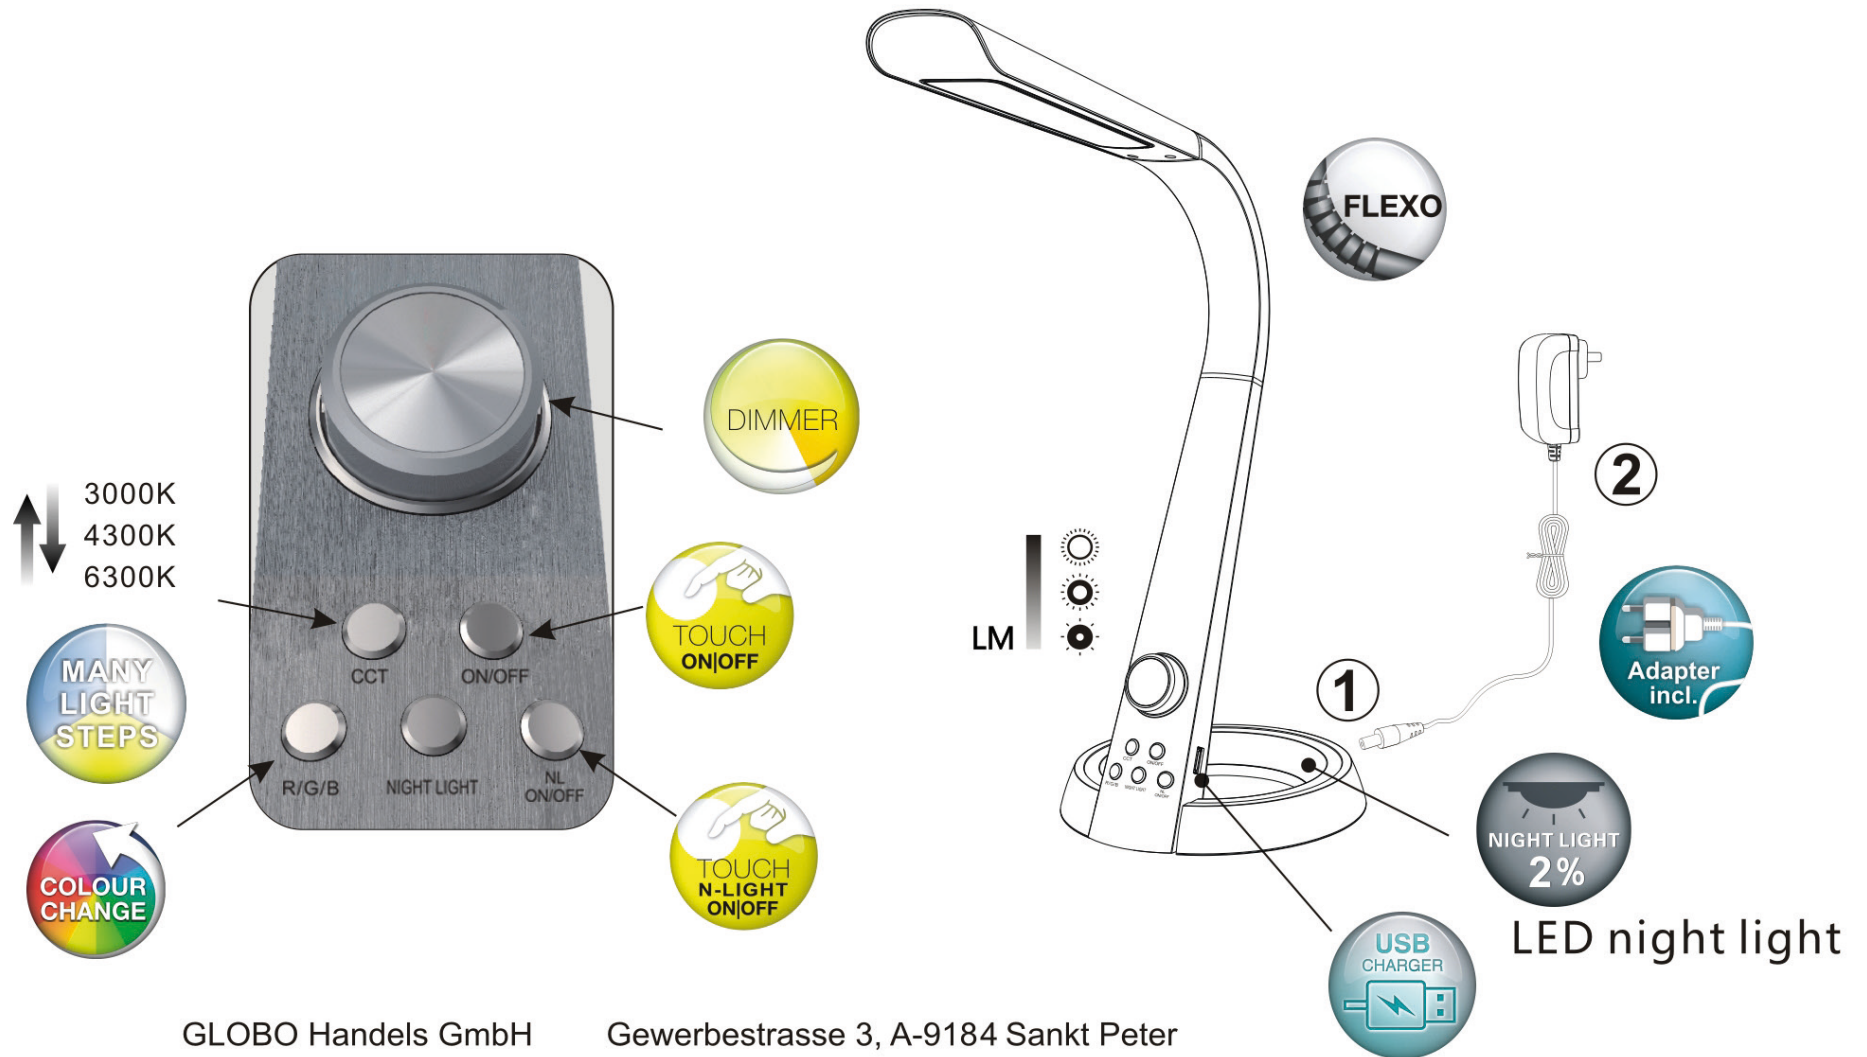

GLOBO

LIGHTING

www.globo-lighting.com

58376S

58376B

DE**Lichtquelle:**

Die Lichtquelle ist nicht tauschbar, weil sie konstruktionsbedingt fest mit dem umgebenden Produkt verbunden ist.
Dieses Produkt enthält eine Lichtquelle der Energieeffizienzklasse F.

Leuchtmittel nicht austauschbar.

EN**Light source:**

The light source is not interchangeable because it is determined by the surrounding product design.
This product contains a light source of energy efficiency class F.