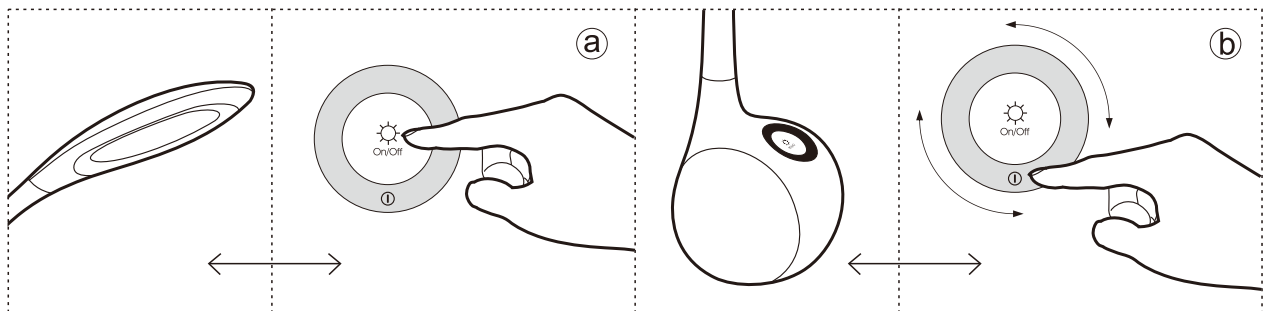

GLOBO

LIGHTING

www.globo-lighting.com

58278.58279

GLOBO Handels GmbH
St. Petor 38
A-9184 St Jakob / Rosentd

DE**Lichtquelle:**

Die Lichtquelle ist nicht tauschbar, weil sie konstruktionsbedingt fest mit dem umgebenden Produkt verbunden ist.