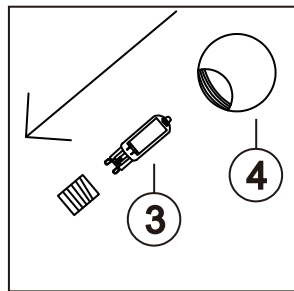

GLOBO

LIGHTING

www.globo-lighting.com

56135-6S

6X MAX 5W LED G9
220-240V~ 50/60Hz

300 cm

GLOBO Handels GmbH
Gewerbestr. 3
A-9184 Sankt Peter
AUSTRIA

DEU:Dieses Produkt enthält eine Lichtquelle der Energieeffizienzklasse <F>.