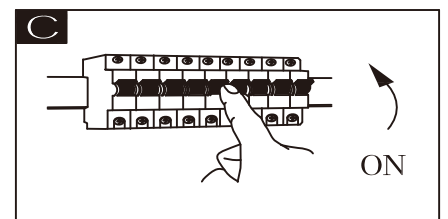

GLOBO

LIGHTING

www.globo-lighting.com

56135-6S

6X MAX 5W LED G9
220-240V~ 50/60Hz

300 cm

GLOBO Handels GmbH
Gewerbestr. 3
A-9184 Sankt Peter
AUSTRIA

DEU:Dieses Produkt enthält eine Lichtquelle der Energieeffizienzklasse <F>.