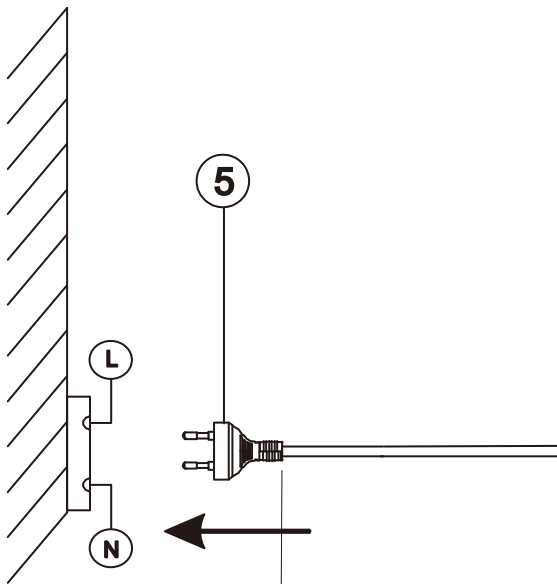

GLOBO

LIGHTING

www.globo-lighting.com

56135-6S

6X MAX 5W LED G9
220-240V~ 50/60Hz

300 cm

GLOBO Handels GmbH
Gewerbestr. 3
A-9184 Sankt Peter
AUSTRIA

DEU:Dieses Produkt enthält eine Lichtquelle der Energieeffizienzklasse <F>.