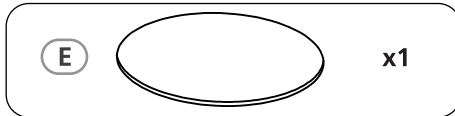

11

C x 3

b

D

14

**DE****Lichtquelle:**

Die Lichtquelle ist nicht tauschbar, weil sie konstruktionsbedingt fest mit dem umgebenden Produkt verbunden ist.  
Dieses Produkt enthält eine Lichtquelle der Energieeffizienzklasse F.