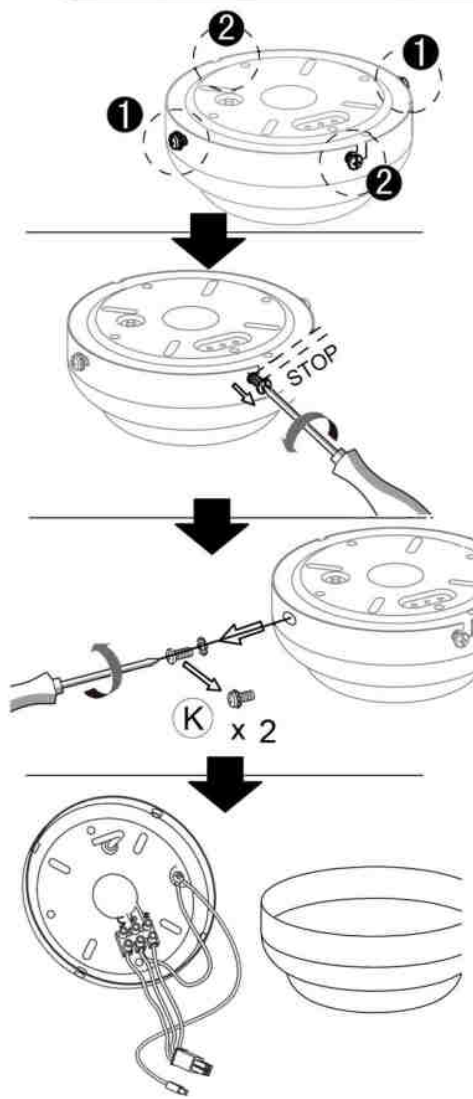

# 03302

EINGANG: 220-240V~50Hz  
MOTOR: 50W  
BIRNE: 1 x max 60W E14 exkl.

**GLOBO Handels GmbH**

Gewerbestr. 3  
A-9184 Sankt Peter

INPUT: 220-240V~50Hz  
MOTOR: 50W  
BULB: 1 x max 60W E14 exkl.

CE

1

4 -1