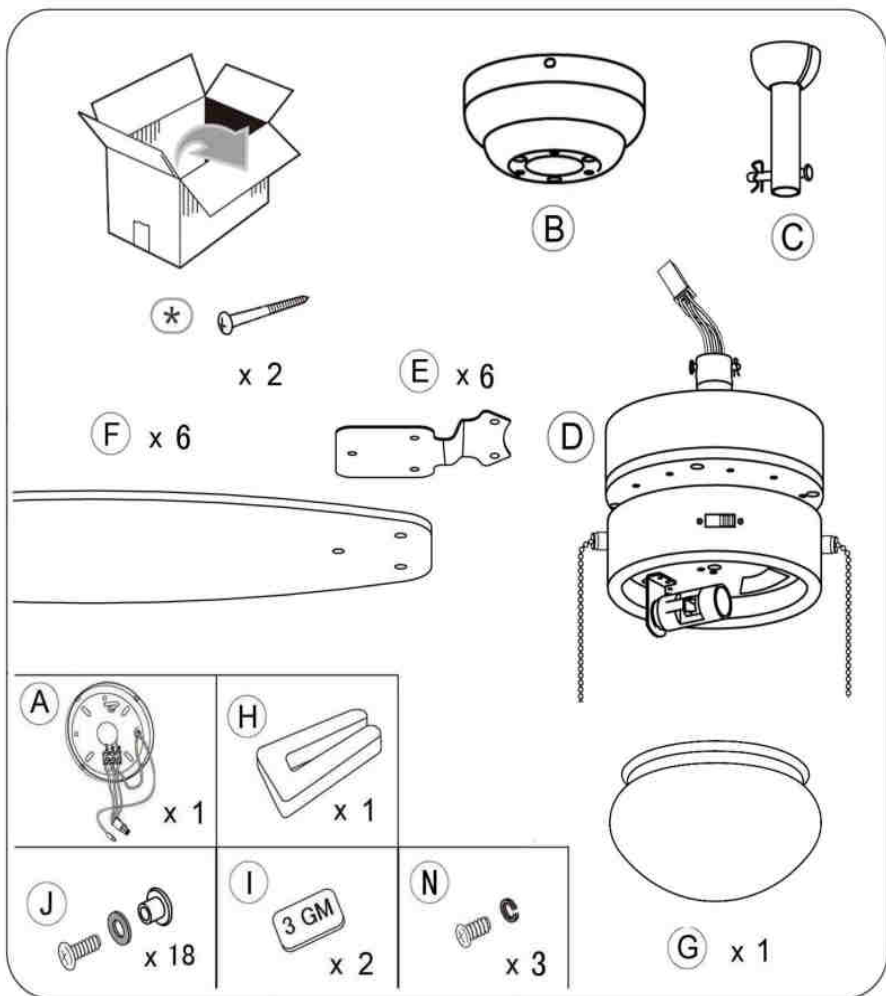

# 03302

EINGANG: 220-240V~50Hz  
MOTOR: 50W  
BIRNE: 1 x max 60W E14 exkl.

**GLOBO Handels GmbH**

Gewerbestr. 3  
A-9184 Sankt Peter

INPUT: 220-240V~50Hz  
MOTOR: 50W  
BULB: 1 x max 60W E14 exkl.

CE

1

4 -1