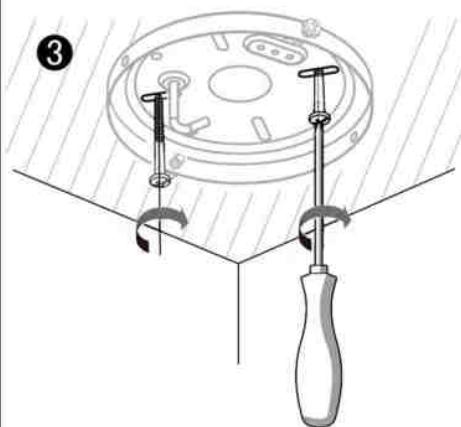

# 03302

EINGANG: 220-240V~50Hz  
MOTOR: 50W  
BIRNE: 1 x max 60W E14 exkl.

**GLOBO Handels GmbH**

Gewerbestr. 3  
A-9184 Sankt Peter

INPUT: 220-240V~50Hz  
MOTOR: 50W  
BULB: 1 x max 60W E14 exkl.

CE

1

4 -1

5 -1

6 -1

7-1

8-1

9-1

10-1

C

11-1