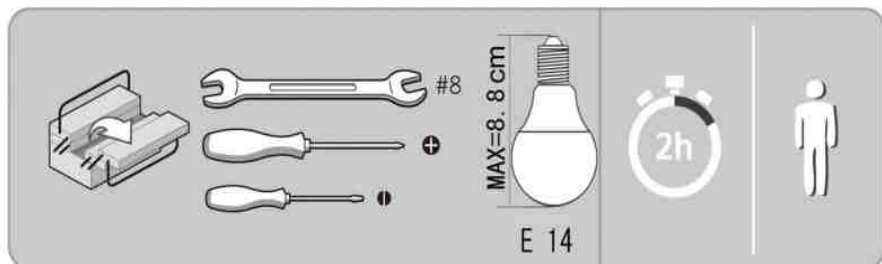

# 03302

EINGANG: 220-240V~50Hz  
MOTOR: 50W  
BIRNE: 1 x max 60W E14 exkl.

**GLOBO Handels GmbH**

Gewerbestr. 3  
A-9184 Sankt Peter

INPUT: 220-240V~50Hz  
MOTOR: 50W  
BULB: 1 x max 60W E14 exkl.

CE

1

4 -1