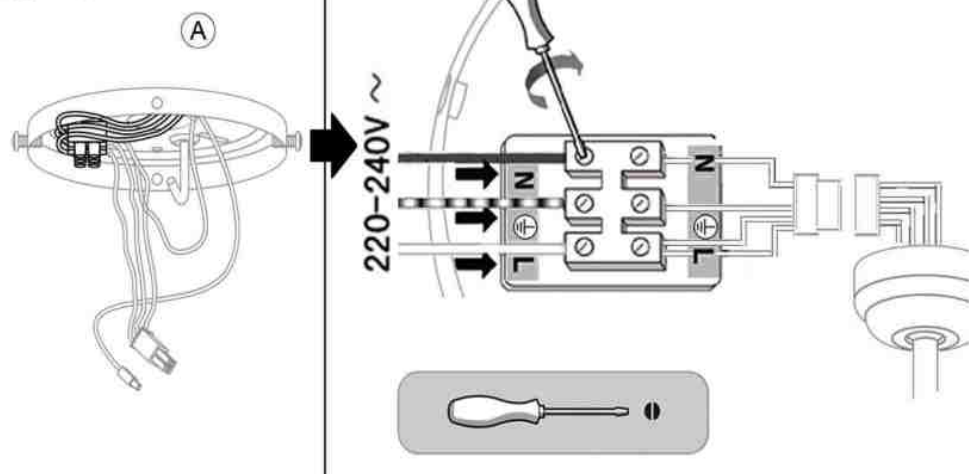

# 03302

EINGANG: 220-240V~50Hz  
MOTOR: 50W  
BIRNE: 1 x max 60W E14 exkl.

**GLOBO Handels GmbH**

Gewerbestr. 3  
A-9184 Sankt Peter

INPUT: 220-240V~50Hz  
MOTOR: 50W  
BULB: 1 x max 60W E14 exkl.

CE

1

4 -1