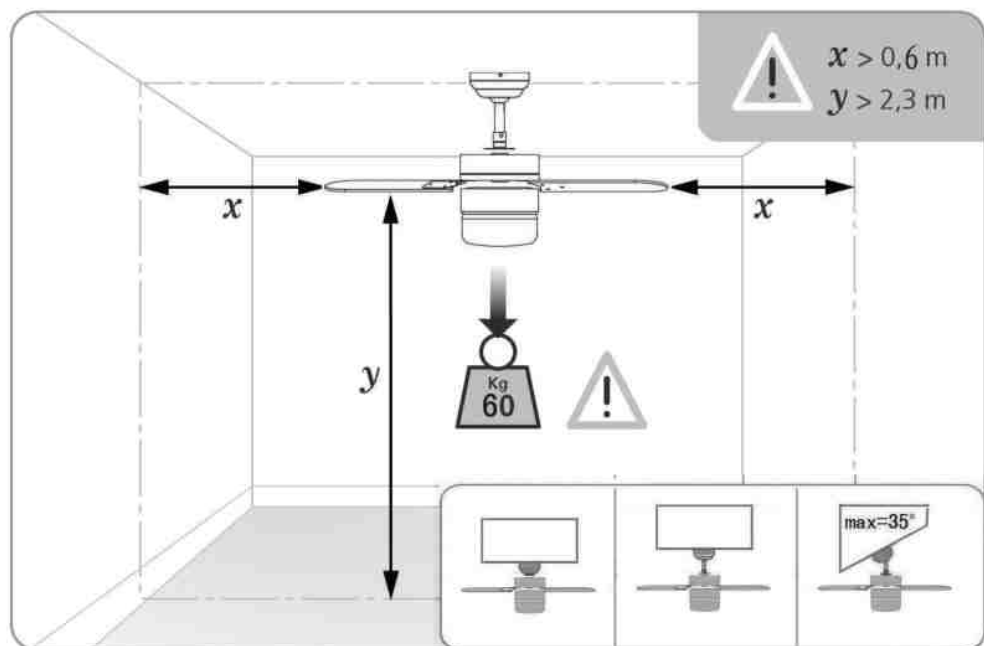

# 03302

EINGANG: 220-240V~50Hz  
MOTOR: 50W  
BIRNE: 1 x max 60W E14 exkl.

**GLOBO Handels GmbH**

Gewerbestr. 3  
A-9184 Sankt Peter

INPUT: 220-240V~50Hz  
MOTOR: 50W  
BULB: 1 x max 60W E14 exkl.

CE

1

4 -1