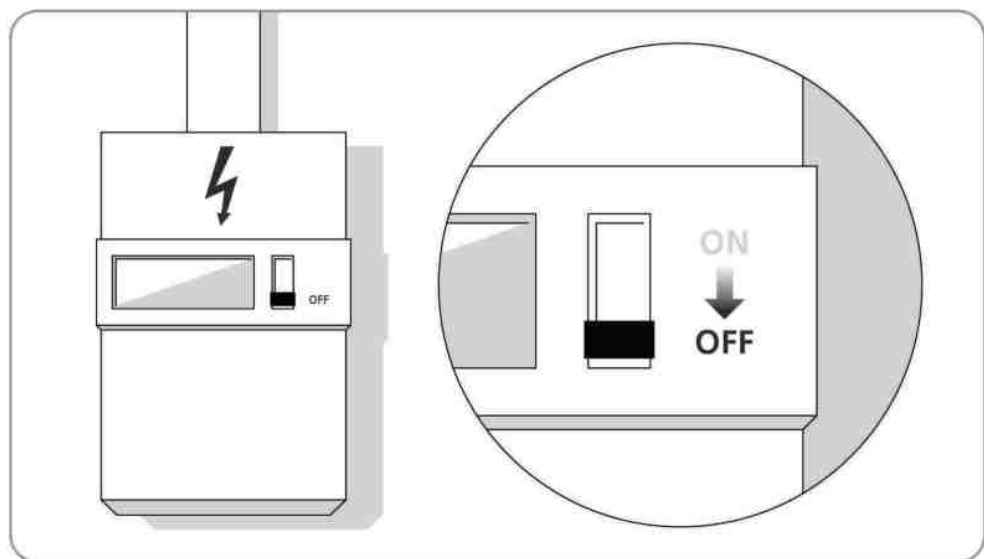

# 03302

EINGANG: 220-240V~50Hz  
MOTOR: 50W  
BIRNE: 1 x max 60W E14 exkl.

**GLOBO Handels GmbH**

Gewerbestr. 3  
A-9184 Sankt Peter

INPUT: 220-240V~50Hz  
MOTOR: 50W  
BULB: 1 x max 60W E14 exkl.

CE

1

4 -1