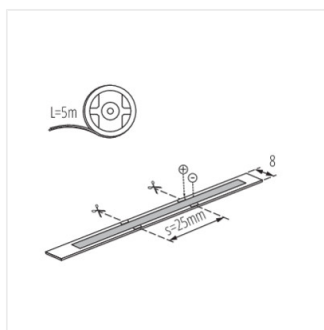

LCOB 8W-M 12 IP00