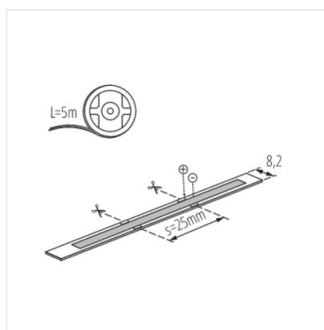

LCOB 8W-M 12 IP65