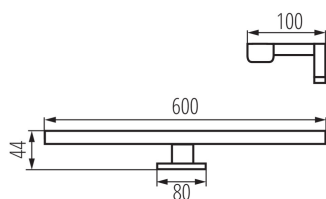

PARAMETRY VÝROBKU:

Barva: černá
Místo montáže: k usazení na zem
Místo použití: uvnitř
Minimální vzdálenost od osvětlovaného objektu: 0,1m
Možnost spolupráce se stmívačem: ne
Směr svícení svítidla: dole
Délka [mm]: 600
Šířka [mm]: 100
Výška [mm]: 44
Obsah rtuti: ne
Integrovaný LED zdroj světla: ano
Jmenovité napětí [V]: 220-240 AC
Jmenovitá frekvence [Hz]: 50
Maximální výkon [W]: 12
Třída ochrany před úrazem elektrickým proudem: II
Materiál difuzoru: plast
Typ diody: LED SMD
Modul LED: W600C40-66V-66-2835-SS
Světelný tok [lm]: 910
Barva světla: bílá
Životnost [h]: 25000
Počet cyklů zap/vyp: ≥15000
Rozsah okolních teplot, kterým může být výrobek vystaven [°C]: 5÷30
Materiál korpusu: hliníková slitina
Typ přípojky: šroubová svorkovnice
Rozsah průměrů používaných vodičů [mm²]: 0,75÷1,5
Doba nahřívání lampy [s]: ≤1
Doba zapálení lampy [s]: ≤0,5

Příkon v zapnutém stavu P_{on} světelného zdroje [W]: 11.2

Výška světelného zdroje [mm]: 20

Šířka světelného zdroje [mm]: 595

Hloubka světelného zdroje [mm]: 1

Index podání barev: 80

Trichromatické souřadnice (x): 0,38