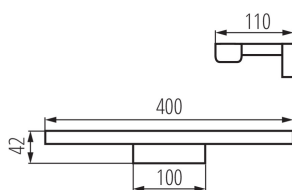

26686 ASTEN IP44 8W-NW-W

Nástěnné LED svítidlo

5905339266866

Kanlux ASTEN LED je lineární nástěnné svítidlo pro použití v místech se zvýšenou vlhkostí (IP44). Můžeme jej bez obav umístit nad zrcadlem v koupelně. Svítidlo má integrované světelné zdroje LED SMD s životností až 25 000 h.

TYP SVĚTELNÉHO ZDROJE:

Použitý typ světelného zdroje: LED
Nesměrový nebo směrový: NDLS
Síťový nebo nesíťový: NMLS
Propojený světelný zdroj (CLS): ne
Barevně laditelný světelný zdroj: ne
Světelný zdroj s vysokým jasem: ne
Clona proti oslnění: ne
Stmívatelný: ne

PARAMETRY VÝROBKU:

Barva: bílá
Místo montáže: k usazení na zeď
Místo použití: uvnitř
Minimální vzdálenost od osvětlovaného objektu: 0,1m
Možnost spolupráce se stmívačem: ne
Směr svícení svítidla: dole
Délka [mm]: 400
Šířka [mm]: 110
Výška [mm]: 41
Obsah rtuti: ne
Integrovaný LED zdroj světla: ano
Jmenovité napětí [V]: 220-240 AC
Jmenovitá frekvence [Hz]: 50
Maximální výkon [W]: 8
Třída ochrany před úrazem elektrickým proudem: II
Materiál difuzoru: plast
Typ diody: LED SMD
Typ diody: LED SMD
Modul LED: W400C40-66V-44-2835-SS
Světelný tok [lm]: 690
Barva světla: bílá
Životnost [h]: 25000
Počet cyklů zap/vyp: ≥15000
Rozsah okolních teplot, kterým může být výrobek vystaven [°C]: 5÷30
Materiál korpusu: hliníková slitina
Typ přípojky: šroubová svorkovnice
Rozsah průměrů používaných vodičů [mm²]: 0,75÷1,5
Doba nahřívání lampy [s]: ≤1