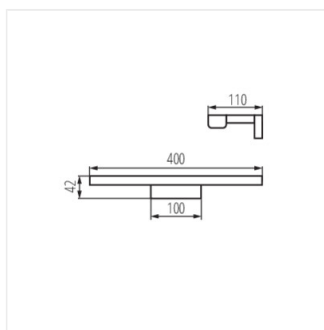

ASTEN IP44 15W-NW-B

ASTEN IP44 8W-NW-W

ASTEN IP44 12W-NW-W

ASTEN LED IP44

Nástěnné LED svítidlo

ASTEN IP44 15W-NW-W

ASTEN LED IP44 8W

ASTEN LED IP44 12W