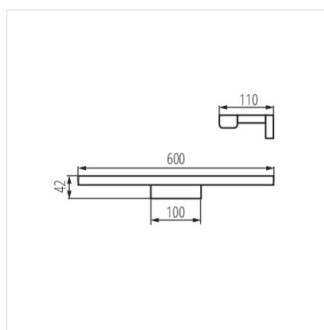

ASTEN IP44 15W-NW-B

ASTEN IP44 8W-NW-W

ASTEN IP44 12W-NW-W

ASTEN LED IP44

Nástěnné LED svítidlo

ASTEN IP44 15W-NW-W

ASTEN LED IP44 8W

ASTEN LED IP44 12W