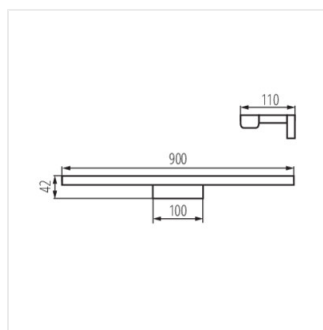

ASTEN IP44 15W-NW-B

ASTEN IP44 8W-NW-W

ASTEN IP44 12W-NW-W

ASTEN LED IP44

Nástěnné LED svítidlo

ASTEN IP44 15W-NW-W

ASTEN LED IP44 8W

ASTEN LED IP44 12W