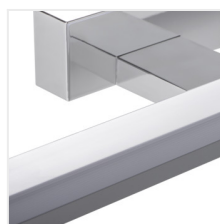

ASTEN LED IP44

Nástěnné LED svítidlo

[V] 220-240 AC	[Hz] 50	≥15000	25000	ellipse ≤ 60 MacAdam	Ra 80	SMD
		IP 44		T_c 5+30		
[mm] 0,75÷1,5		0,1m				

ASTEN LED IP44 8W-NW

	[W]		[lm]	T_c [K]	
ASTEN LED IP44 8W-NW	26680	8	chrome	660	4000
ASTEN LED IP44 12W-NW	26681	12	chrome	1010	4000
ASTEN LED IP44 15W-NW	26682	15	chrome	1340	4000
ASTEN IP44 8W-NW-B	26683	8	černá	590	4000
ASTEN IP44 12W-NW-B	26684	12	černá	910	4000
ASTEN IP44 15W-NW-B	26685	15	černá	1230	4000
ASTEN IP44 8W-NW-W	26686	8	bílá	690	4000
ASTEN IP44 12W-NW-W	26687	12	bílá	1070	4000
ASTEN IP44 15W-NW-W	26688	15	bílá	1450	4000

Kanlux ASTEN LED je lineární nástěnné svítidlo pro použití v místech se zvýšenou vlhkostí (IP44). Můžeme jej bez obav umístit nad zrcadlem v koupelně. Svítidlo má integrované světelné zdroje LED SMD s životností až 25 000 h.

- Materiál korpusu: hliníková slitina
- Materiál difuzoru: plast