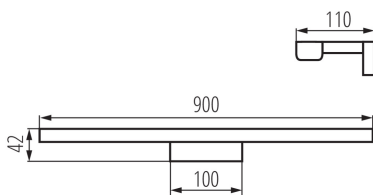

PARAMETRY VÝROBKU:

Barva: bílá
Místo montáže: k usazení na zeď
Místo použití: uvnitř
Minimální vzdálenost od osvětlovaného objektu: 0,1m
Možnost spolupráce se stmívačem: ne
Směr svícení svítidla: dole
Délka [mm]: 900
Šířka [mm]: 110
Výška [mm]: 41
Obsah rtuti: ne
Integrovaný LED zdroj světla: ano
Jmenovité napětí [V]: 220-240 AC
Jmenovitá frekvence [Hz]: 50
Maximální výkon [W]: 15
Třída ochrany před úrazem elektrickým proudem: II
Materiál difuzoru: plast
Typ diody: LED SMD
Typ diody: LED SMD
Modul LED: W900C40-75V-100-2835-SS
Světelný tok [lm]: 1450
Barva světla: bílá
Životnost [h]: 25000
Počet cyklů zap/vyp: ≥ 15000
Rozsah okolních teplot, kterým může být výrobek vystaven [°C]: 5÷30
Materiál korpusu: hliníková slitina
Typ přípojky: šroubová svorkovnice
Rozsah průměrů používaných vodičů [mm²]: 0,75÷1,5
Doba nahřívání lampy [s]: ≤ 1

Výška světelného zdroje [mm]: 20

Šířka světelného zdroje [mm]: 895

Hloubka světelného zdroje [mm]: 1

Index podání barev: 80

Trichromatické souřadnice (x): 0,38

Trichromatické souřadnice (y): 0,38

Hodnota indexu podání barev R9: 11