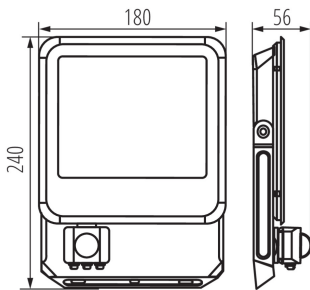

iQ LED

Kanlux

33888 IQ-LED FL-50W-NW-SE

LED reflektor

Úhel svícení [°]: 100

Světelná účinnost [lm/W]: 120

Rozsah okolních teplot, kterým může být výrobek vystaven [°C]: -30÷50

Materiál korpusu: kov

Typ čidla: PIR

Typ přípojky: volné konce kabelů

Typ vodiče: H05RN-F

Průřez kabelu [mm²]: 1

Doba činnosti čidla [sekunda-minuta]: 10-7

Doba nahřívání lampy [s]: ≤1

Doba zapálení lampy [s]: ≤0,5

Detekční úhel čidla [°]: 120

Nastavení úrovně intenzity osvětlení, při níž čidlo detekuje pohyb [lx]: 10-2000

Svítidlo pohyblivé ve vertikální rozsahu [°]: 180

Stupeň krytí IP: 44

Dosah čidla [m]: max 8

DALŠÍ INFORMACE:

- 5 let záruky shodně s podmínkami záručního prohlášení dostupného na internetové stránce