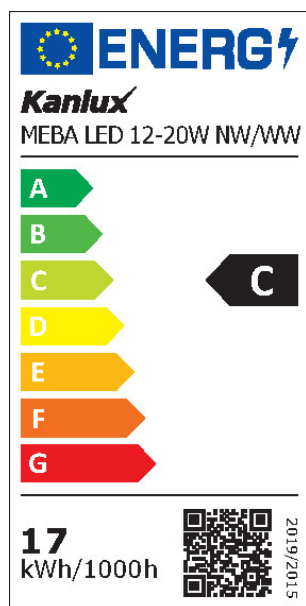

33890 MEBA LED 12-20W NW/WW

Lineární LED svítidlo

5905339338907

Kanlux MEBA LED je řada přisazených svítidel, která doplňují oblíbenou řadu svítidel Kanlux MEBA. Můžeme si vybrat modely o délce 610 mm (12/20W) a 1200 mm (22/40W), každý z nich má dva výkony a dvě barvy světla (3000/4000K) v jednom pouzdře. Kanlux MEBA LED znamená vysokou světelnou účinnost (až 125 lm/W), životnost 50 000 hodin a 5letou záruku. Další výhodou těchto svítidel je odolný, drážkovaný PC difuzor.

Jmenovité napětí [V]: 220-240 AC

Jmenovitá frekvence [Hz]: 50

Maximální výkon [W]: 12/20

Třída ochrany před úrazem elektrickým proudem: I

Materiál difuzoru: PC

Typ diody: LED SMD

Světelný tok [lm]: 1350(WW) 1500(NW) / 2200(WW)
2300(NW)

Barva světla: teplá bílá, bílá

Životnost [h]: 50000

Počet cyklů zap/vyp: ≥30000

Úhel svícení [°]: 120

Rozsah okolních teplot, kterým může být výrobek vystaven [°C]: 5÷25

Materiál korpusu: ocel

Typ přípojky: samosvorná svorkovnice

Šířka [mm]: 160

Index podání barev: 80

33890 MEBA LED 12-20W NW/WW

Lineární LED svítidlo

PARAMETRY PRO LED A OLED SÍŤOVÉ SVĚTELNÉ ZDROJE::

Stálost barev v násobcích MacAdamovy elipsy: ≤ 6

LOGISTICKÉ ÚDAJE:

Měrná jednotka: kus