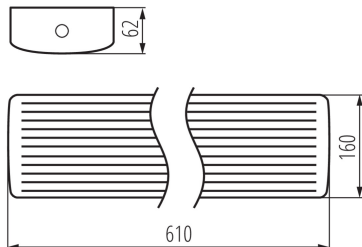

PARAMETRY VÝROBKU:

Barva: bílá

Místo montáže: k usazení na strop

Místo použití: uvnitř

Minimální vzdálenost od osvětlovaného objektu: 0,5m

Možnost spolupráce se stmívačem: ne

Délka [mm]: 600

Integrovaný LED zdroj světla: ano

Rozsah průměrů používaných vodičů [mm²]: 0,75-2

Doba nahřívání lampy [s]: <1

Doba zapálení lampy [s]: ≤0,5

Stupeň krytí IP: 20

OBECNÉ PARAMETRY VÝROBKU:

Náhradní teplota chromatičnosti [K]: 3000/4000

Výška [mm]: 62

Šířka [mm]: 160

Index podání barev: 80

33890 MEBA LED 12-20W NW/WW

Lineární LED svítidlo

PARAMETRY PRO LED A OLED SÍŤOVÉ SVĚTELNÉ ZDROJE::

Stálost barev v násobcích MacAdamovy elipsy: ≤ 6

LOGISTICKÉ ÚDAJE:

Měrná jednotka: kus