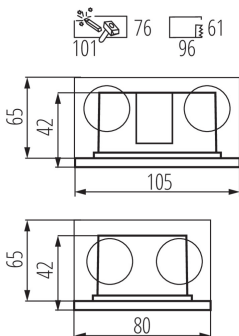

Vestavné svítidlo

Kanlux GLASI LED je řada vestavných svítidel. Díky jednoduchému tvaru a třem barvám (černé, grafitové a bílé) jsou svítidla Kanlux GLASI LED ideální k osvětlení stěn, fasád budov a schodišť (v obytných i veřejných budovách), což jim dodává jedinečný charakter.

VŠEOBECNÉ ÚDAJE:

Barva: černá
Místo montáže: k zabudování do zdi
Místo použití: uvnitř i vně
Minimální vzdálenost od osvětlovaného objektu: 0,1m
Možnost spolupráce se stmívačem: ne
Montážní krabička v balení: ano
Vyměnitelný světelný zdroj: ne
Výrobek není určen k pokrytí termoizolačním materiálem: ano
Délka [mm]: 105
Šířka [mm]: 80
Výška [mm]: 42
Montážní otvor [mm]: 96x61
Hloubka [mm]: 42
Integrovaný LED zdroj světla: ano

TECHNICKÉ ÚDAJE:

Jmenovité napětí [V]: 220-240 AC
Jmenovitá frekvence [Hz]: 50
Maximální výkon [W]: 3
Třída ochrany před úrazem elektrickým proudem: II
Typ diody: LED SMD
Světelný tok [lm]: 140
Barva světla: bílá
Náhradní teplota chromatičnosti [K]: 4000
Stálost barev v násobcích MacAdamovy elipsy: 6
Index podání barev: 80
Životnost [h]: 30000
Počet cyklů zap/vyp: 15000
Úhel svícení [°]: 120
Světelná účinnost [lm/W]: 47
Rozsah okolních teplot, kterým může být výrobek vystaven [°C]: -10 : 35
Materiál korpusu: hliníková slitina
Materiál panelu/rámu: PC
Materiál ochranného skla: sklo
Stupeň krytí IP: 44