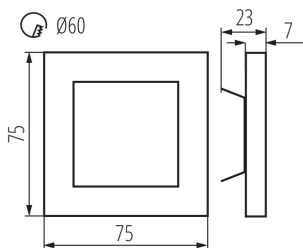

LED schodišťové svítidlo

5905339273789

APUS je moderní design spojený s atraktivním světelným efektem. Je to skvělý nápad pro osvětlení schodišť a chodeb nebo pro zvýraznění interiérového designu pokojů. Unikátní konstrukce svítidla zaručuje rovnoměrné rozptýlení světla. Verze AC je vybavena napájením 230 V, která se vejde do montážní krabice, a verze PIR je vybavena čidlem pohybu. Čidlo detekuje pohyb/zapíná osvětlení bez ohledu na okolní intenzitu světla.

VŠEOBECNÉ ÚDAJE:

K zabudování do zdi: ano

Barva: bílá

Místo montáže: k zabudování do zdi

Místo použití: uvnitř

Minimální vzdálenost od osvětlovaného objektu: 0,1m

Možnost spolupráce se stmívačem: ne

Vyměnitelný světelný zdroj: ne

Délka [mm]: 75

Šířka [mm]: 23

Výška [mm]: 75

Délka vodiče [m]: 0.18

Požadovaný průměr montážní krabice [Ømm]: 60

Rozměry montážního otvoru [mm]: 60

Integrovaný LED zdroj světla: ano

TECHNICKÉ ÚDAJE:

Jmenovité napětí [V]: 12 DC

Maximální výkon [W]: 0,8

Třída ochrany před úrazem elektrickým proudem: III

Typ diody: LED SMD

Světelný tok [lm]: 14

Barva světla: bílá

Teplota chromatičnosti [K]: 4000

Stejnorodost barev [SDCM]: ≤6

Index podání barev Ra: ≥80

Životnost [h]: 50000

Počet cyklů zap/vyp: ≥20000

Rozsah okolních teplot, kterým může být výrobek vystaven [°C]: 5÷25

Materiál korpusu: leštěná nerezová ocel, plast

Typ přípojky: volné konce kabelů

Součástí svítidla jsou vestavěné LED zdroje s energetickými třídami: A++,A+,A

Doba nahřívání lampy [s]: ≤1

Doba zapálení lampy [s]: ≤0,5