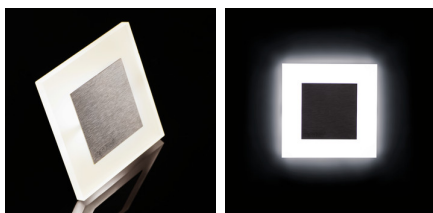

LED schodišťové svítidlo

5905339273789

APUS je moderní design spojený s atraktivním světelným efektem. Je to skvělý nápad pro osvětlení schodišť a chodeb nebo pro zvýraznění interiérového designu pokojů. Unikátní konstrukce svítidla zaručuje rovnoměrné rozptýlení světla. Verze AC je vybavena napájením 230 V, která se vejde do montážní krabice, a verze PIR je vybavena čidlem pohybu. Čidlo detekuje pohyb/zapíná osvětlení bez ohledu na okolní intenzitu světla.

VŠEOBECNÉ ÚDAJE:

K zabudování do zdi: ano

Barva: bílá

Místo montáže: k zabudování do zdi

Místo použití: uvnitř

Minimální vzdálenost od osvětlovaného objektu: 0,1m

Možnost spolupráce se stmívačem: ne

Vyměnitelný světelný zdroj: ne