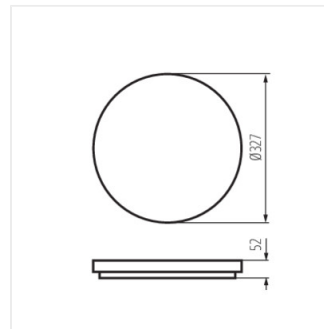

VARSO HI 36W-NW-O-SE