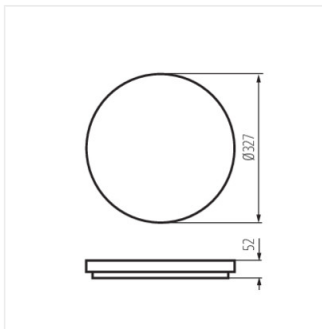

VARSO HI 36W-NW-O