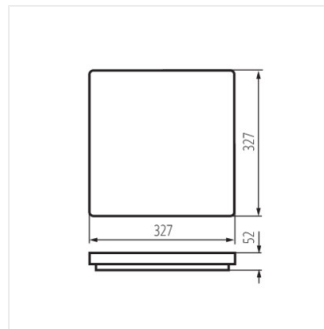

VARSO HI 36W-NW-L