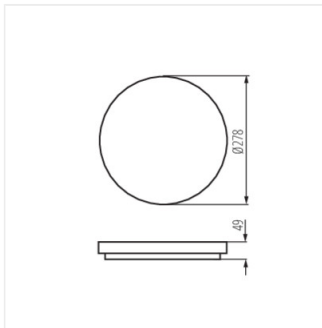

### Stropní LED svítidlo

VARSO HI 36W-NW-O

VARSO HI 36W-NW-L

VARSO HI 36W-NW-O-SE

VARSO HI 36W-NW-L-SE

VARSO LED 18W-O; VARSO  
LED 18W-O-SE

VARSO LED 18W-L; VARSO  
LED 18W-L-SE

VARSO LED 24W-O; VARSO  
LED 24W-O-SE