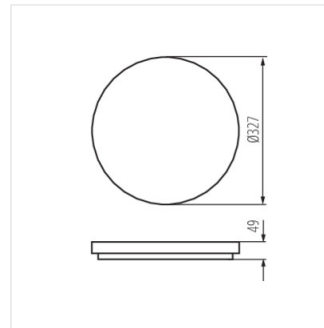

### Stropní LED svítidlo

VARSO HI 36W-NW-O

VARSO HI 36W-NW-L

VARSO HI 36W-NW-O-SE

VARSO HI 36W-NW-L-SE

VARSO LED 18W-O; VARSO  
LED 18W-O-SE

VARSO LED 18W-L; VARSO  
LED 18W-L-SE

VARSO LED 24W-O; VARSO  
LED 24W-O-SE