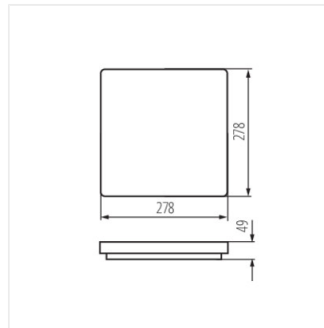

### Stropní LED svítidlo

VARSO HI 36W-NW-O

VARSO HI 36W-NW-L

VARSO HI 36W-NW-O-SE

VARSO HI 36W-NW-L-SE

VARSO LED 18W-O; VARSO  
LED 18W-O-SE

VARSO LED 18W-L; VARSO  
LED 18W-L-SE

VARSO LED 24W-O; VARSO  
LED 24W-O-SE