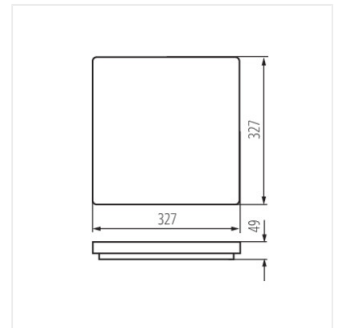

### Stropní LED svítidlo

VARSO HI 36W-NW-O

VARSO HI 36W-NW-L

VARSO HI 36W-NW-O-SE

VARSO HI 36W-NW-L-SE

VARSO LED 18W-O; VARSO  
LED 18W-O-SE

VARSO LED 18W-L; VARSO  
LED 18W-L-SE

VARSO LED 24W-O; VARSO  
LED 24W-O-SE