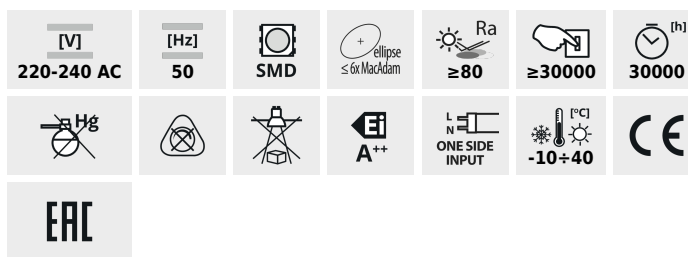

T8 GLASSv4

Světelný zdroj LED

up to

160 lm/W

T8 LED GLASSv4 9W-NW

T8 LED GLASSv4 9W-NW	33210	9	1440	4000	220	G13
T8 LED GLASSv4 9W-CW	33211	9	1440	6500	220	G13
T8 LED GLASSv4 18W-NW	33212	18	2880	4000	220	G13
T8 LED GLASSv4 18W-CW	33213	18	2880	6500	220	G13
T8 LED GLASSv4 24W-NW	33214	24	3840	4000	220	G13
T8 LED GLASSv4 24W-CW	33215	24	3840	6500	220	G13

Kanlux T8 LED GLASS je známá a osvědčená řada zářivek založena na vysoce účinných LED diodách, které jsou umístěny v mléčném skleněném těle, čímž rovnoměrně vyzařují světlo. Vysoce kvalitní zpracování a péče o nejlepší třídu komponentů jsou nejdůležitějšími vlastnostmi Kanlux T8 LED GLASSv4. Kromě toho mají tyto jedinečné LEDkové zářivky 3letou záruku a světelnou účinnost až 160 lumenů na Watt.

- Jednostranné napájení zářivek LED
- 3 let záruky shodně s podmínkami záručního prohlášení dostupného na internetové stránce
- Materiál difuzoru: sklo