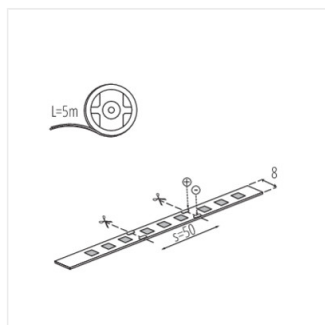

LED STRIP L60

LED pásek

L60 11W/M 12 IP00-WW

					IP		
		[V]	[mm]	Tc [K]		[mm]	ellipse MacAdam
L60 11W/M 12 IP00-WW	33302	1m = 11	1m = 900	3000	00	5000	≤3
L60 11W/M 12 IP00-NW	33303	1m = 11	1m = 900	4000	00	5000	≤3
L60 11W/M 12 IP00-CW	33304	1m = 11	1m = 900	6000	00	5000	≤3
L60B 11W/M 12 IP00-WW	33305	1m = 11	1m = 900	3000	00	30000	≤3
L60B 11W/M 12 IP00-NW	33306	1m = 11	1m = 900	4000	00	30000	≤3
L60B 11W/M 12 IP00-CW	33307	1m = 11	1m = 900	6000	00	30000	≤3
L60 11W/M 12 IP65-WW	33308	1m = 11	1m = 800	3000	65	5000	≤6
L60 11W/M 12 IP65-NW	33309	1m = 11	1m = 800	4000	65	5000	≤6
L60 11W/M 12 IP65-CW	33310	1m = 11	1m = 800	6000	65	5000	≤6

L60B 11W/M 12 IP00-CW

L60 11W/M 12 IP65-WW

L60 11W/M 12 IP65-NW

L60 11W/M 12 IP65-CW

LED STRIP L60

LED pásek

L60 11W/M 12 IP00-WW

L60 11W/M 12 IP00-NW