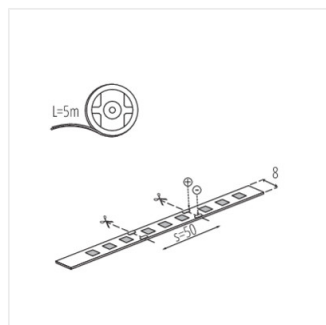

LED STRIP L60

LED pásek

L60 11W/M 12 IP00-WW

					IP		
		[V]	[mm]	Tc [K]		[mm]	ellipse MacAdam
L60 11W/M 12 IP00-WW	33302	1m = 11	1m = 900	3000	00	5000	≤3
L60 11W/M 12 IP00-NW	33303	1m = 11	1m = 900	4000	00	5000	≤3
L60 11W/M 12 IP00-CW	33304	1m = 11	1m = 900	6000	00	5000	≤3
L60B 11W/M 12 IP00-WW	33305	1m = 11	1m = 900	3000	00	30000	≤3
L60B 11W/M 12 IP00-NW	33306	1m = 11	1m = 900	4000	00	30000	≤3
L60B 11W/M 12 IP00-CW	33307	1m = 11	1m = 900	6000	00	30000	≤3
L60 11W/M 12 IP65-WW	33308	1m = 11	1m = 800	3000	65	5000	≤6
L60 11W/M 12 IP65-NW	33309	1m = 11	1m = 800	4000	65	5000	≤6
L60 11W/M 12 IP65-CW	33310	1m = 11	1m = 800	6000	65	5000	≤6

L60B 11W/M 12 IP00-CW

L60 11W/M 12 IP65-WW

L60 11W/M 12 IP65-NW

L60 11W/M 12 IP65-CW

LED STRIP L60

LED pásek

L60 11W/M 12 IP00-WW

L60 11W/M 12 IP00-NW