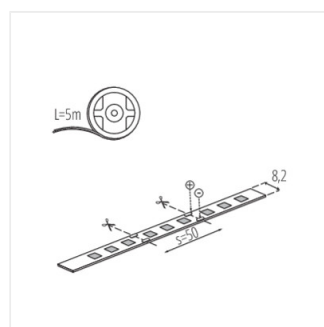

LED STRIP L60

LED pásek

L60 11W/M 12 IP00-WW

					IP		
		[V]	[mm]	Tc [K]		[mm]	ellipse MacAdam
L60 11W/M 12 IP00-WW	33302	1m = 11	1m = 900	3000	00	5000	≤3
L60 11W/M 12 IP00-NW	33303	1m = 11	1m = 900	4000	00	5000	≤3
L60 11W/M 12 IP00-CW	33304	1m = 11	1m = 900	6000	00	5000	≤3
L60B 11W/M 12 IP00-WW	33305	1m = 11	1m = 900	3000	00	30000	≤3
L60B 11W/M 12 IP00-NW	33306	1m = 11	1m = 900	4000	00	30000	≤3
L60B 11W/M 12 IP00-CW	33307	1m = 11	1m = 900	6000	00	30000	≤3
L60 11W/M 12 IP65-WW	33308	1m = 11	1m = 800	3000	65	5000	≤6
L60 11W/M 12 IP65-NW	33309	1m = 11	1m = 800	4000	65	5000	≤6
L60 11W/M 12 IP65-CW	33310	1m = 11	1m = 800	6000	65	5000	≤6

Pásek Kanlux L60 to jsou dvě verze krytí IP00 a IP65 - pro místa, kde je pásek vystaven vlhkosti. Verze IP65 se významně neliší v rozměrech od verze IP00 - je to důležité při montáži v hliníkových profilech. Pásky Kanlux L60 mají velmi vysoký index podání barev CRI 90 a tříletou záruku. Navíc verze Kanlux L60B jsou role o délce 30 metrů - pro ty, kteří potřebují větší množství LED pásků.

L60B 11W/M 12 IP00-CW

L60 11W/M 12 IP65-WW

L60 11W/M 12 IP65-NW

L60 11W/M 12 IP65-CW

LED STRIP L60

LED pásek

L60 11W/M 12 IP00-WW

L60 11W/M 12 IP00-NW

L60 11W/M 12 IP00-CW

L60B 11W/M 12 IP00-WW

L60B 11W/M 12 IP00-NW

L60B 11W/M 12 IP00-CW

L60 11W/M 12 IP65-WW

L60 11W/M 12 IP65-NW

L60 11W/M 12 IP65-CW