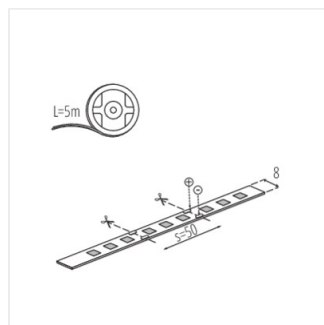

LED STRIP L60

LED pásek

L60 11W/M 12 IP00-WW

					IP		
		[V]	[mm]	Tc [K]		[mm]	ellipse MacAdam
L60 11W/M 12 IP00-WW	33302	1m = 11	1m = 900	3000	00	5000	≤3
L60 11W/M 12 IP00-NW	33303	1m = 11	1m = 900	4000	00	5000	≤3
L60 11W/M 12 IP00-CW	33304	1m = 11	1m = 900	6000	00	5000	≤3
L60B 11W/M 12 IP00-WW	33305	1m = 11	1m = 900	3000	00	30000	≤3
L60B 11W/M 12 IP00-NW	33306	1m = 11	1m = 900	4000	00	30000	≤3
L60B 11W/M 12 IP00-CW	33307	1m = 11	1m = 900	6000	00	30000	≤3
L60 11W/M 12 IP65-WW	33308	1m = 11	1m = 800	3000	65	5000	≤6
L60 11W/M 12 IP65-NW	33309	1m = 11	1m = 800	4000	65	5000	≤6
L60 11W/M 12 IP65-CW	33310	1m = 11	1m = 800	6000	65	5000	≤6

L60B 11W/M 12 IP00-CW

L60 11W/M 12 IP65-WW

L60 11W/M 12 IP65-NW

L60 11W/M 12 IP65-CW

LED STRIP L60

LED pásek

L60 11W/M 12 IP00-WW

L60 11W/M 12 IP00-NW