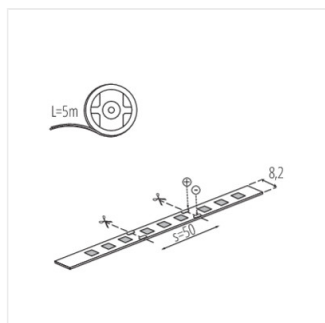

L60 11W/M 12 IP65-CW