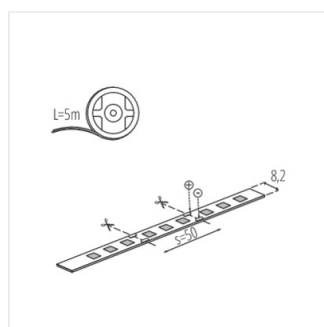

LED STRIP L60

LED pásek

L60 11W/M 12 IP00-WW

					IP		
		[V]	[mm]	Tc [K]		[mm]	ellipse MacAdam
L60 11W/M 12 IP00-WW	33302	1m = 11	1m = 900	3000	00	5000	≤3
L60 11W/M 12 IP00-NW	33303	1m = 11	1m = 900	4000	00	5000	≤3
L60 11W/M 12 IP00-CW	33304	1m = 11	1m = 900	6000	00	5000	≤3
L60B 11W/M 12 IP00-WW	33305	1m = 11	1m = 900	3000	00	30000	≤3
L60B 11W/M 12 IP00-NW	33306	1m = 11	1m = 900	4000	00	30000	≤3
L60B 11W/M 12 IP00-CW	33307	1m = 11	1m = 900	6000	00	30000	≤3
L60 11W/M 12 IP65-WW	33308	1m = 11	1m = 800	3000	65	5000	≤6
L60 11W/M 12 IP65-NW	33309	1m = 11	1m = 800	4000	65	5000	≤6
L60 11W/M 12 IP65-CW	33310	1m = 11	1m = 800	6000	65	5000	≤6

Pásek Kanlux L60 to jsou dvě verze krytí IP00 a IP65 - pro místa, kde je pásek vystaven vlhkosti. Verze IP65 se významně neliší v rozměrech od verze IP00 - je to důležité při montáži v hliníkových profilech. Pásky Kanlux L60 mají velmi vysoký index podání barev CRI 90 a tříletou záruku. Navíc verze Kanlux L60B jsou role o délce 30 metrů - pro ty, kteří potřebují větší množství LED pásků.

L60B 11W/M 12 IP00-CW

L60 11W/M 12 IP65-WW

L60 11W/M 12 IP65-NW

L60 11W/M 12 IP65-CW

LED STRIP L60

LED pásek

L60 11W/M 12 IP00-WW

L60 11W/M 12 IP00-NW

L60 11W/M 12 IP00-CW

L60B 11W/M 12 IP00-WW

L60B 11W/M 12 IP00-NW

L60B 11W/M 12 IP00-CW

L60 11W/M 12 IP65-WW

L60 11W/M 12 IP65-NW

L60 11W/M 12 IP65-CW