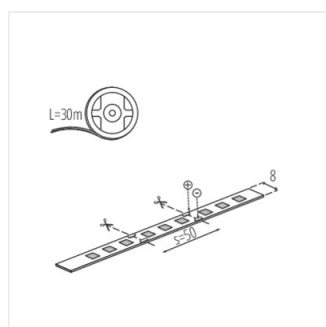

L60B 11W/M 12 IP00-CW