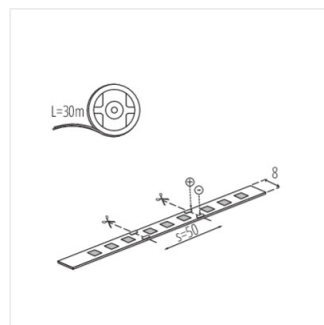

L60B 11W/M 12 IP00-WW