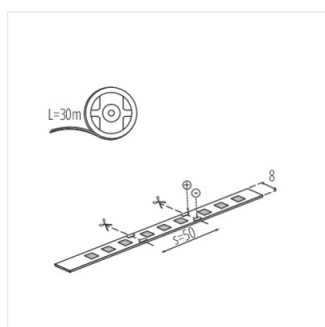

L60B 11W/M 12 IP00-NW