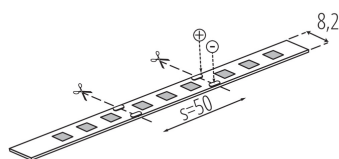

LED pásek

5905339333094

Pásek Kanlux L60 to jsou dvě verze krytí IP00 a IP65 - pro místa, kde je pásek vystaven vlhkosti. Verze IP65 se významně neliší v rozměrech od verze IP00 - je to důležité při montáži v hliníkových profilech. Pásky Kanlux L60 mají velmi vysoký index podání barev CRI 90 a tříletou záruku. Navíc verze Kanlux L60B jsou role o délce 30 metrů - pro ty, kteří potřebují větší množství LED pásků.

VŠEOBECNÉ ÚDAJE:

Místo použití: uvnitř

Minimální vzdálenost od osvětlovaného objektu: 0,1m

Délka [mm]: 5000

Šířka [mm]: 8

TECHNICKÉ ÚDAJE:

Jmenovité napětí [V]: 12 DC

Jmenovitý výkon [W]: 1m = 11

Stupeň krytí IP: 65

Možnost dělení LED pásků na segmenty [cm]: 5

LOGISTICKÉ ÚDAJE:

Měrná jednotka: kus

Způsob balení: 25

Počet kusů v druhém balení : 25

Počet kusů v hromadném balení: 50

Čistá jednotková hmotnost [g]: 84