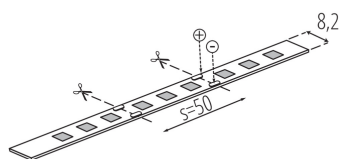

LED pásek

5905339333100

Pásek Kanlux L60 to jsou dvě verze krytí IP00 a IP65 - pro místa, kde je pásek vystaven vlhkosti. Verze IP65 se významně neliší v rozměrech od verze IP00 - je to důležité při montáži v hliníkových profilech. Pásy Kanlux L60 mají velmi vysoký index podání barev CRI 90 a tříletou záruku. Navíc verze Kanlux L60B jsou role o délce 30 metrů - pro ty, kteří potřebují větší množství LED pásků.

### VŠEOBECNÉ ÚDAJE:

**Místo použití:** uvnitř

**Minimální vzdálenost od osvětlovaného objektu:** 0,1m

**Délka [mm]:** 5000

**Šířka [mm]:** 8

### TECHNICKÉ ÚDAJE:

**Jmenovité napětí [V]:** 12 DC

**Jmenovitý výkon [W]:** 1m = 11

**Třída ochrany před úrazem elektrickým proudem:** III

**Typ diody:** LED SMD

**Světelný tok [lm]:** 1m = 800

**Barva světla:** studená bílá

**Typ přípojky:** volné konce kabelů

**Součástí svítidla jsou vestavěné LED zdroje s energetickými třídami:** A++,A+,A

**Stupeň krytí IP:** 65

**Možnost dělení LED pásků na segmenty [cm]:** 5