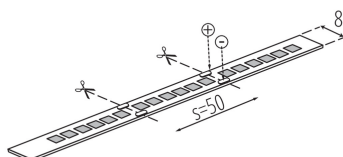

LED pásek

5905339333117

up to  
**120** lm  
W

**24V**

Pásek Kanlux L120 to jsou dvě verze krytí IP00 a IP65 - pro místa, kde je pásek vystaven vlhkosti. Verze IP65 se významně neliší v rozměrech od verze IP00 - je to důležité při montáži v hliníkových profilech. Pásky Kanlux L120 mají vysoký světelný tok (120 lumenů z wattu) a tříletou záruku.

### VŠEOBECNÉ ÚDAJE:

**Místo použití:** uvnitř

**Minimální vzdálenost od osvětlovaného objektu:** 0,1m

**Délka [mm]:** 5000

**Šířka [mm]:** 8