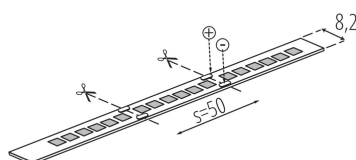

LED pásek

5905339333148

Pásek Kanlux L120 to jsou dvě verze krytí IP00 a IP65 - pro místa, kde je pásek vystaven vlhkosti. Verze IP65 se významně neliší v rozměrech od verze IP00 - je to důležité při montáži v hliníkových profilech. Pásky Kanlux L120 mají vysoký světelný tok (120 lumenů z wattu) a tříletou záruku.

VŠEOBECNÉ ÚDAJE:

Místo použití: uvnitř

Minimální vzdálenost od osvětlovaného objektu: 0,1m

Délka [mm]: 5000

Šířka [mm]: 8

TECHNICKÉ ÚDAJE:

Jmenovité napětí [V]: 24 DC

Jmenovitý výkon [W]: 1m = 16

Stupeň krytí IP: 65

Možnost dělení LED pásků na segmenty [cm]: 5

LOGISTICKÉ ÚDAJE:

Měrná jednotka: kus

Způsob balení: 25

Počet kusů v druhém balení : 25

Počet kusů v hromadném balení: 50

Čistá jednotková hmotnost [g]: 112