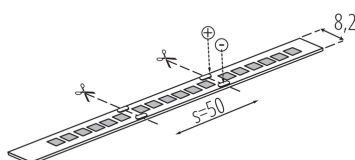

LED pásek

5905339333155

Pásek Kanlux L120 to jsou dvě verze krytí IP00 a IP65 - pro místa, kde je pásek vystaven vlhkosti. Verze IP65 se významně neliší v rozměrech od verze IP00 - je to důležité při montáži v hliníkových profilech. Pásky Kanlux L120 mají vysoký světelný tok (120 lumenů z wattu) a tříletou záruku.

### VŠEOBECNÉ ÚDAJE:

**Místo použití:** uvnitř

**Minimální vzdálenost od osvětlovaného objektu:** 0,1m

**Délka [mm]:** 5000

**Šířka [mm]:** 8

### TECHNICKÉ ÚDAJE:

**Jmenovité napětí [V]:** 24 DC

**Jmenovitý výkon [W]:** 1m = 16

**Třída ochrany před úrazem elektrickým proudem:** III

**Typ diody:** LED SMD

**Světelný tok [lm]:** 1m = 1760

**Barva světla:** bílá