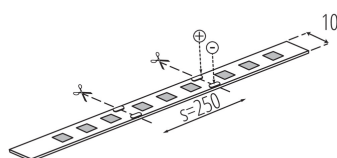

LED pásek

5905339333186

Kanlux L48 je pásek, který Vám umožňuje volně měnit barvu svícení. Díky tomu můžete vykouzlit jakoukoli světelnou instalaci a vytvořit vysněnou atmosféru. Na výběr máte ze dvou verzí krytí IP00 a IP65. Verze IP65 je určena pro místa, kde může být vystavena vlhkosti, významně se neliší svými rozměry od verze IP00 - je to důležité při montáži v hliníkových profilech, což nebude problém.

VŠEOBECNÉ ÚDAJE:

Místo použití: uvnitř

Minimální vzdálenost od osvětlovaného objektu: 0,1m

Délka [mm]: 5000

Šířka [mm]: 10

TECHNICKÉ ÚDAJE:

Jmenovité napětí [V]: 24 DC

Jmenovitý výkon [W]: 1m = 9

Rozsah okolních teplot, kterým může být výrobek vystaven [°C]: 5÷25

Typ přípojky: volné konce kabelů

Součástí svítidla jsou vestavěné LED zdroje s energetickými třídami: A++,A+,A

Stupeň krytí IP: 00

Možnost dělení LED pásků na segmenty [cm]: 25

Šířka jednotkového balení [cm]: 1

Výška jednotkového balení [cm]: 24

Hmotnost kartonu [kg]: 7.24

Šířka kartonu [cm]: 34

Výška kartonu [cm]: 29

Délka kartonu [cm]: 51

Objem kartonu [m³]: 0.050286

LED pásek