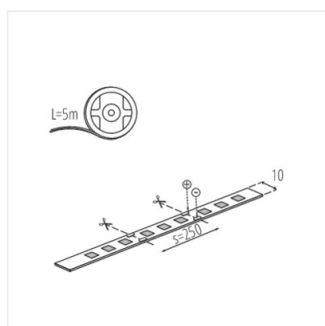

L48 9W/M 24 IP00-RGBW

L48 9W/M 24 IP00-RGBW