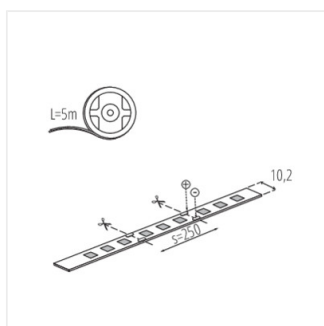

L48 9W/M 24 IP65-RGBW

L48 9W/M 24 IP65-RGBW