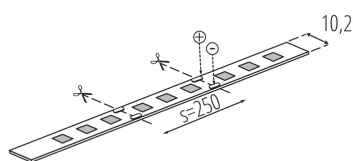

LED pásek

5905339333193

Kanlux L48 je pásek, který Vám umožňuje volně měnit barvu svícení. Díky tomu můžete vykouzlit jakoukoli světelnou instalaci a vytvořit vysněnou atmosféru. Na výběr máte ze dvou verzí krytí IP00 a IP65. Verze IP65 je určena pro místa, kde může být vystavena vlhkosti, významně se neliší svými rozměry od verze IP00 - je to důležité při montáži v hliníkových profilech, což nebude problém.

### VŠEOBECNÉ ÚDAJE:

**Místo použití:** uvnitř

**Minimální vzdálenost od osvětlovaného objektu:** 0,1m

**Délka [mm]:** 5000

**Šířka [mm]:** 10