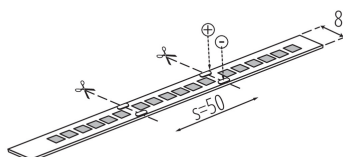

LED pásek

5905339333551

Pásek Kanlux L120 to jsou dvě verze krytí IP00 a IP65 - pro místa, kde je pásek vystaven vlhkosti. Verze IP65 se významně neliší v rozměrech od verze IP00 - je to důležité při montáži v hliníkových profilech. Pásky Kanlux L120 mají vysoký světelný tok (120 lumenů z wattu) a tříletou záruku.

### VŠEOBECNÉ ÚDAJE:

**Místo použití:** uvnitř

**Minimální vzdálenost od osvětlovaného objektu:** 0,1m

**Délka [mm]:** 30000

**Šířka [mm]:** 8