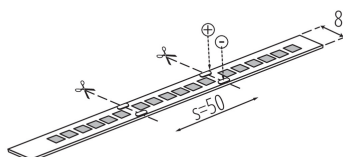

LED pásek

5905339333568

Pásek Kanlux L120 to jsou dvě verze krytí IP00 a IP65 - pro místa, kde je pásek vystaven vlhkosti. Verze IP65 se významně neliší v rozměrech od verze IP00 - je to důležité při montáži v hliníkových profilech. Pásky Kanlux L120 mají vysoký světelný tok (120 lumenů z wattu) a tříletou záruku.

### VŠEOBECNÉ ÚDAJE:

**Místo použití:** uvnitř

**Minimální vzdálenost od osvětlovaného objektu:** 0,1m

**Délka [mm]:** 30000

**Šířka [mm]:** 8