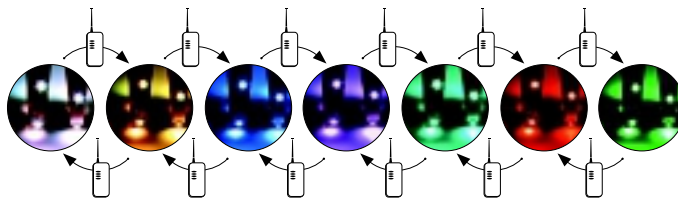

LEDS-B RGB

LEDS-B 7.2W/M

Kanlux

IP

LEDS-B 7.2W/M IP00RGB	24530	00	
LEDS-B 7.2W/M IP54RGB	24532	54	
LEDS-B 7.2W/M IP65RGB	24531	65	

CZ

těleso svítidla: plast

délka pásku 5m / pro správné fungování pásku je potřeba použít transformátor LED např. DUPLO, DRIFT nebo TRETO, dostupné v nabídce Kanlux

SK

teleso svietidla: plast

dĺžka pásiku 5m / pre správne fungovanie pásku je potrebné použiť transformátor LED napr. DUPLO, DRIFT alebo TRETO, dostupné v ponuke Kanlux