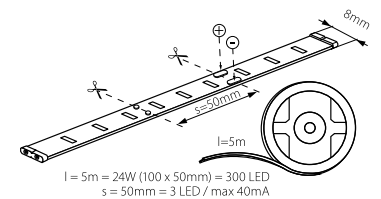

## LEDS-B IP65

**Kanlux**

LEDS-B 4.8W/M IP65-WW	24513	3000 K	400lm
LEDS-B 4.8W/M IP65-NW	24514	4000 K	425lm
LEDS-B 4.8W/M IP65-CW	24515	6500 K	450lm

CZ

těleso svítidla: plast

délka pásku 5m / pro správné fungování pásku je potřeba použít transformátor LED např. DUPLO, DRIFT nebo TRETO, dostupné v nabídce Kanlux

SK

teleso svietidla: plast

dĺžka pásiku 5m / pre správne fungovanie pásku je potrebné použiť transformátor LED napr. DUPLO, DRIFT alebo TRETO, dostupné v ponuke Kanlux

## LEDS-B IP54

LEDS-B 4.8W/M -IP54

**Kanlux**

LEDS-B 4.5W/M IP54-BL	24543	niebieski / blue / синий
-----------------------	-------	--------------------------

CZ

těleso svítidla: plast

délka pásku 5m / pro správné fungování pásku je potřeba použít transformátor LED např. DUPLO, DRIFT nebo TRETO, dostupné v nabídce Kanlux