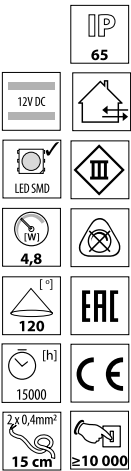

## LEDS-B IP65

**Kanlux**

LEDS-B 4.8W/M IP65-WW	24513	3000 K	400lm
LEDS-B 4.8W/M IP65-NW	24514	4000 K	425lm
LEDS-B 4.8W/M IP65-CW	24515	6500 K	450lm

CZ

těleso svítidla: plast

délka pásku 5m / pro správné fungování pásku je potřeba použít transformátor LED např. DUPLO, DRIFT nebo TRETO, dostupné v nabídce Kanlux

SK

teleso svietidla: plast

dĺžka pásiku 5m / pre správne fungovanie pásku je potrebné použiť transformátor LED napr. DUPLO, DRIFT alebo TRETO, dostupné v ponuke Kanlux

## LEDS-B IP54

LEDS-B 4.8W/M -IP54

**Kanlux**

LEDS-B 4.5W/M IP54-BL	24543	niebieski / blue / синий
-----------------------	-------	--------------------------

CZ

těleso svítidla: plast

délka pásku 5m / pro správné fungování pásku je potřeba použít transformátor LED např. DUPLO, DRIFT nebo TRETO, dostupné v nabídce Kanlux