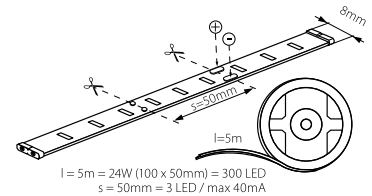

## LEDS-B IP65

**Kanlux**

LEDS-B 4.8W/M IP65-WW	24513	3000 K	400lm
LEDS-B 4.8W/M IP65-NW	24514	4000 K	425lm
LEDS-B 4.8W/M IP65-CW	24515	6500 K	450lm

CZ

těleso svítidla: plast

délka pásku 5m / pro správné fungování pásku je potřeba použít transformátor LED např. DUPLO, DRIFT nebo TRETO, dostupné v nabídce Kanlux

SK

teleso svietidla: plast

dĺžka pásiku 5m / pre správne fungovanie pásku je potrebné použiť transformátor LED napr. DUPLO, DRIFT alebo TRETO, dostupné v ponuke Kanlux

## LEDS-B IP54

LEDS-B 4.8W/M -IP54

**Kanlux**

LEDS-B 4.5W/M IP54-BL	24543	niebieski / blue / синий
-----------------------	-------	--------------------------

CZ

těleso svítidla: plast

délka pásku 5m / pro správné fungování pásku je potřeba použít transformátor LED např. DUPLO, DRIFT nebo TRETO, dostupné v nabídce Kanlux