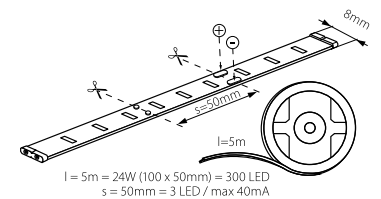

LEDS-B IP65

Kanlux

LEDS-B 4.8W/M IP65-WW	24513	3000 K	400lm
LEDS-B 4.8W/M IP65-NW	24514	4000 K	425lm
LEDS-B 4.8W/M IP65-CW	24515	6500 K	450lm

CZ

těleso svítidla: plast

délka pásku 5m / pro správné fungování pásku je potřeba použít transformátor LED např. DUPLO, DRIFT nebo TRETO, dostupné v nabídce Kanlux

SK

teleso svietidla: plast

dĺžka pásiku 5m / pre správne fungovanie pásku je potrebné použiť transformátor LED napr. DUPLO, DRIFT alebo TRETO, dostupné v ponuke Kanlux

LEDS-B IP54

LEDS-B 4.8W/M -IP54

Kanlux

LEDS-B 4.5W/M IP54-BL	24543	niebieski / blue / синий
-----------------------	-------	--------------------------

CZ

těleso svítidla: plast

délka pásku 5m / pro správné fungování pásku je potřeba použít transformátor LED např. DUPLO, DRIFT nebo TRETO, dostupné v nabídce Kanlux

SK

teleso svietidla: plast

dĺžka pásiku 5m / pre správne fungovanie pásku je potrebné použiť transformátor LED napr. DUPLO, DRIFT alebo TRETO, dostupné v ponuke Kanlux