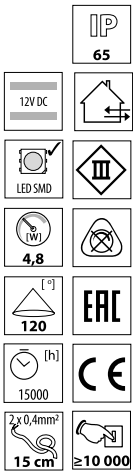

LEDS-B IP65

Kanlux

LEDS-B 4.8W/M IP65-WW	24513	3000 K	400lm
LEDS-B 4.8W/M IP65-NW	24514	4000 K	425lm
LEDS-B 4.8W/M IP65-CW	24515	6500 K	450lm

CZ

těleso svítidla: plast

délka pásku 5m / pro správné fungování pásku je potřeba použít transformátor LED např. DUPLO, DRIFT nebo TRETO, dostupné v nabídce Kanlux

SK

teleso svietidla: plast

dĺžka pásiku 5m / pre správne fungovanie pásku je potrebné použiť transformátor LED napr. DUPLO, DRIFT alebo TRETO, dostupné v ponuke Kanlux

LEDS-B IP54

LEDS-B 4.8W/M -IP54

Kanlux

LEDS-B 4.5W/M IP54-BL	24543	niebieski / blue / синий
-----------------------	-------	--------------------------

CZ

těleso svítidla: plast

délka pásku 5m / pro správné fungování pásku je potřeba použít transformátor LED např. DUPLO, DRIFT nebo TRETO, dostupné v nabídce Kanlux

SK

teleso svietidla: plast

dĺžka pásiku 5m / pre správne fungovanie pásku je potrebné použiť transformátor LED napr. DUPLO, DRIFT alebo TRETO, dostupné v ponuke Kanlux