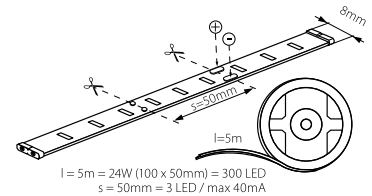

LEDS-B IP65

Kanlux

LEDS-B 4.8W/M IP65-WW	24513	3000 K	400lm
LEDS-B 4.8W/M IP65-NW	24514	4000 K	425lm
LEDS-B 4.8W/M IP65-CW	24515	6500 K	450lm

CZ

těleso svítidla: plast

délka pásku 5m / pro správné fungování pásku je potřeba použít transformátor LED např. DUPLO, DRIFT nebo TRETO, dostupné v nabídce Kanlux

SK

teleso svietidla: plast

dĺžka pásiku 5m / pre správne fungovanie pásku je potrebné použiť transformátor LED napr. DUPLO, DRIFT alebo TRETO, dostupné v ponuke Kanlux

LEDS-B IP54

LEDS-B 4.8W/M -IP54

Kanlux

LEDS-B 4.5W/M IP54-BL	24543	niebieski / blue / синий
-----------------------	-------	--------------------------

CZ

těleso svítidla: plast

délka pásku 5m / pro správné fungování pásku je potřeba použít transformátor LED např. DUPLO, DRIFT nebo TRETO, dostupné v nabídce Kanlux

SK

teleso svietidla: plast

dĺžka pásiku 5m / pre správne fungovanie pásku je potrebné použiť transformátor LED napr. DUPLO, DRIFT alebo TRETO, dostupné v ponuke Kanlux