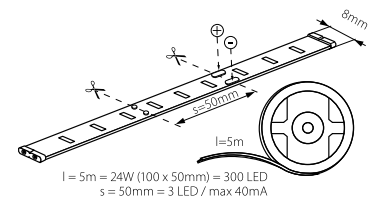

LEDS-B 4.8W/M -IP54