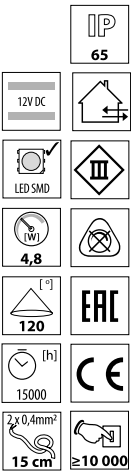

LEDS-B IP65

Kanlux

| | | | |
|-----------------------|-------|--------|-------|
| LEDS-B 4.8W/M IP65-WW | 24513 | 3000 K | 400lm |
| LEDS-B 4.8W/M IP65-NW | 24514 | 4000 K | 425lm |
| LEDS-B 4.8W/M IP65-CW | 24515 | 6500 K | 450lm |

CZ

těleso svítidla: plast

délka pásku 5m / pro správné fungování pásku je potřeba použít transformátor LED např. DUPLO, DRIFT nebo TRETO, dostupné v nabídce Kanlux

SK

teleso svietidla: plast

dĺžka pásiku 5m / pre správne fungovanie pásiku je potrebné použiť transformátor LED napr. DUPLO, DRIFT alebo TRETO, dostupné v ponuke Kanlux