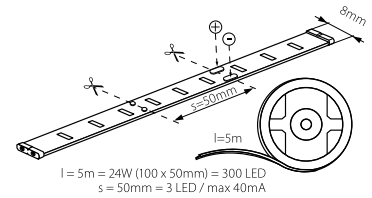

Kanlux

LEDS-B 4.8W/M IP65-WW	24513	3000 K	400lm
LEDS-B 4.8W/M IP65-NW	24514	4000 K	425lm
LEDS-B 4.8W/M IP65-CW	24515	6500 K	450lm

CZ

těleso svítidla: plast

délka pásku 5m / pro správné fungování pásku je potřeba použít transformátor LED např. DUPLO, DRIFT nebo TRETO, dostupné v nabídce Kanlux

SK

teleso svietidla: plast

dĺžka pásiku 5m / pre správne fungovanie pásiku je potrebné použiť transformátor LED napr. DUPLO, DRIFT alebo TRETO, dostupné v ponuke Kanlux