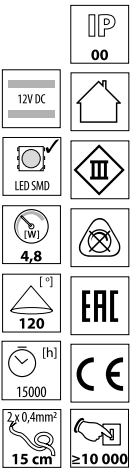

LEDS-B IP00

LEDS-B 4.8W/M -IP00

Kanlux

CZ

těleso svítidla: plast

délka pásku 5m / pro správné fungování pásku je potřeba použít transformátor LED např. DUPLO, DRIFT nebo TRETO, dostupné v nabídce Kanlux

SK

teleso svietidla: plast

dĺžka pásiku 5m / pre správne fungovanie pásku je potrebné použiť transformátor LED napr. DUPLO, DRIFT alebo TRETO, dostupné v ponuke Kanlux

LEDS-B IP54

LEDS-B 4.8W/M -IP54

Kanlux

CZ

těleso svítidla: plast

délka pásku 5m / pro správné fungování pásku je potřeba použít transformátor LED např. DUPLO, DRIFT nebo TRETO, dostupné v nabídce Kanlux

SK

teleso svietidla: plast

dĺžka pásiku 5m / pre správne fungovanie pásku je potrebné použiť transformátor LED napr. DUPLO, DRIFT alebo TRETO, dostupné v ponuke Kanlux