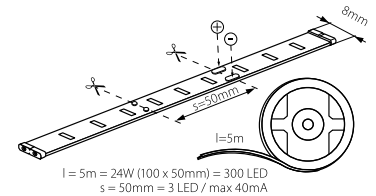

LEDS-B IP00

LEDS-B 4.8W/M -IP00

Kanlux

CZ

těleso svítidla: plast

délka pásku 5m / pro správné fungování pásku je potřeba použít transformátor LED např. DUPLO, DRIFT nebo TRETO, dostupné v nabídce Kanlux

SK

teleso svietidla: plast

dĺžka pásiku 5m / pre správne fungovanie pásku je potrebné použiť transformátor LED napr. DUPLO, DRIFT alebo TRETO, dostupné v ponuke Kanlux

LEDS-B IP54

LEDS-B 4.8W/M -IP54

Kanlux

CZ

těleso svítidla: plast

délka pásku 5m / pro správné fungování pásku je potřeba použít transformátor LED např. DUPLO, DRIFT nebo TRETO, dostupné v nabídce Kanlux

SK

teleso svietidla: plast

dĺžka pásiku 5m / pre správne fungovanie pásku je potrebné použiť transformátor LED napr. DUPLO, DRIFT alebo TRETO, dostupné v ponuke Kanlux