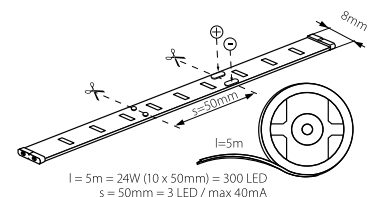

LEDS-B IP00

LEDS-B 4.8W/M -IP00

Kanlux

CZ

těleso svítidla: plast

délka pásku 5m / pro správné fungování pásku je potřeba použít transformátor LED např. DUPLO, DRIFT nebo TRETO, dostupné v nabídce Kanlux

SK

teleso svietidla: plast

dĺžka pásiku 5m / pre správne fungovanie pásku je potrebné použiť transformátor LED napr. DUPLO, DRIFT alebo TRETO, dostupné v ponuke Kanlux

LEDS-B IP54

LEDS-B 4.8W/M -IP54

Kanlux

CZ

těleso svítidla: plast

délka pásku 5m / pro správné fungování pásku je potřeba použít transformátor LED např. DUPLO, DRIFT nebo TRETO, dostupné v nabídce Kanlux

SK

teleso svietidla: plast

dĺžka pásiku 5m / pre správne fungovanie pásku je potrebné použiť transformátor LED napr. DUPLO, DRIFT alebo TRETO, dostupné v ponuke Kanlux