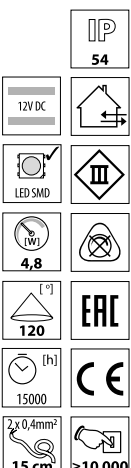

LEDS-B IP00

LEDS-B 4.8W/M -IP00

Kanlux

CZ

těleso svítidla: plast

délka pásku 5m / pro správné fungování pásku je potřeba použít transformátor LED např. DUPLO, DRIFT nebo TRETO, dostupné v nabídce Kanlux

SK

teleso svietidla: plast

dĺžka pásiku 5m / pre správne fungovanie pásku je potrebné použiť transformátor LED napr. DUPLO, DRIFT alebo TRETO, dostupné v ponuke Kanlux

LEDS-B IP54

LEDS-B 4.8W/M -IP54

Kanlux

CZ

těleso svítidla: plast

délka pásku 5m / pro správné fungování pásku je potřeba použít transformátor LED např. DUPLO, DRIFT nebo TRETO, dostupné v nabídce Kanlux

SK

teleso svietidla: plast

dĺžka pásiku 5m / pre správne fungovanie pásku je potrebné použiť transformátor LED napr. DUPLO, DRIFT alebo TRETO, dostupné v ponuke Kanlux