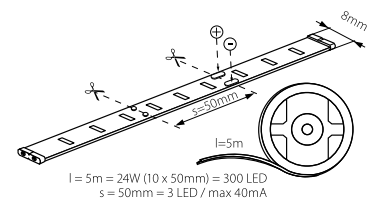

Kanlux

LEDS-B 4.8W/M IP54-WW	24510	3000 K	270lm
LEDS-B 4.8W/M IP54-NW	24511	4000 K	300lm
LEDS-B 4.8W/M IP54-CW	24512	6500 K	320lm

CZ

těleso svítidla: plast

délka pásku 5m / pro správné fungování pásku je potřeba použít transformátor LED např. DUPLO, DRIFT nebo TRETO, dostupné v nabídce Kanlux

SK

teleso svietidla: plast

dĺžka pásiku 5m / pre správne fungovanie pásku je potrebné použiť transformátor LED napr. DUPLO, DRIFT alebo TRETO, dostupné v ponuke Kanlux