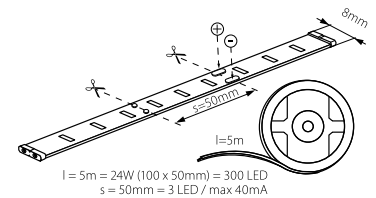

## LEDS-B IP00

LEDS-B 4.8W/M -IP00

**Kanlux**

LEDS-B 4.8W/M IP00-WW	24516	3000 K	450lm
LEDS-B 4.8W/M IP00-NW	24517	4000 K	470lm
LEDS-B 4.8W/M IP00-CW	24518	6500 K	500lm

CZ

těleso svítidla: plast

délka pásku 5m / pro správné fungování pásku je potřeba použít transformátor LED např. DUPLO, DRIFT nebo TRETO, dostupné v nabídce Kanlux

SK

teleso svietidla: plast

dĺžka pásiku 5m / pre správne fungovanie pásku je potrebné použiť transformátor LED napr. DUPLO, DRIFT alebo TRETO, dostupné v ponuke Kanlux