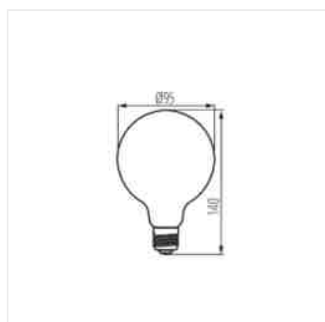

Světelný zdroj LED

XLED G95 5W-SW