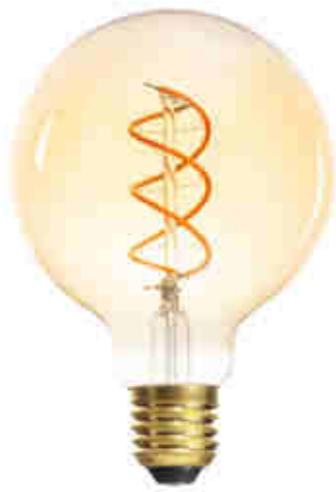

### Světelný zdroj LED

1800K  
SUPER  
WARM

DE  
CO  
RI  
function

 220-240 AC	 50	 FILAMENT	 5	 E27	 290	 58
 28	 1800	 ellipse <math>\leq 60^{\circ}</math> beam	 Ra $\geq 80$	 $\geq 15000$	 15000	 320

XLED G95 5W-SW	<b>29644</b>	5	28	290	1800	320	E27
----------------	--------------	---	----	-----	------	-----	-----

Dekoratívni verze žárovky typu GLOBE. Kanlux XLED G95 Vám umožní vytvořit velmi útulnou atmosféru. To vše díky mimořádně teplé barvě světla v jantarovém sklu, kterém je uzavřeno spirálové LED vlákno. Tato světelná koule se stane ozdobou Vašeho domu, kavárny, restaurace nebo jakéhokoli jiného místa, ve kterém ji použijete. Jedná se o jedinečné spojení dekorativnosti a moderní, energeticky úsporné LED technologii.

- Materiál difuzoru: sklo

Světelný zdroj LED

XLED G95 5W-SW