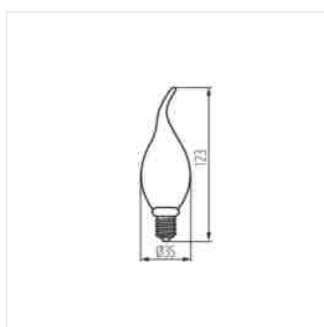

XLED C35T 2,5W-SW