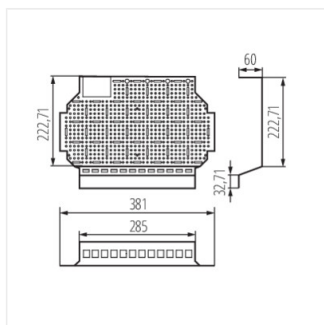

24203 KDB-S/F-36-MP

Děrovaná montážní deska - multimédia

KDB-S/F-36-MP **24203**

Multimediální desky KDB-S/F jsou řešením, které umožňuje přeměnit elektrické rozvaděče na teletechnické (multimédia). Vše, co musíte udělat, je rozebrat DIN lišty a na jejich místo vložit multimediální desku. To platí pro dvouřadé rozvaděče KDB pro 12 a 18 modulů (jak vestavných, tak i přisazených).

- Materiál: ocel

KDB-S/F-36-MP