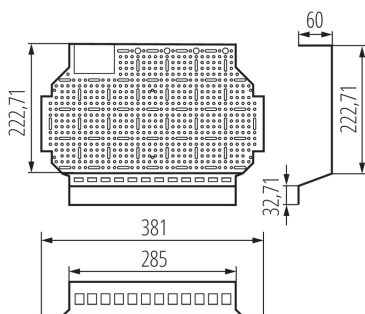

## 24203 KDB-S/F-36-MP

Děrovaná montážní deska - multimédia

5905339242037

Multimediální desky KDB-S/F jsou řešením, které umožňuje přeměnit elektrické rozvaděče na teletechnické (multimédia). Vše, co musíte udělat, je rozebrat DIN lišty a na jejich místo vložit multimediální desku. To platí pro dvouřadé rozvaděče KDB pro 12 a 18 modulů (jak vestavných, tak i přisazených).

### VŠEOBECNÉ ÚDAJE:

**Délka [mm]:** 381

**Šířka [mm]:** 60

**Výška [mm]:** 275.97

**Rozměry montážního otvoru [mm]:** 4x10 / 4x20 / 4,1 / 9,9 / 15x19,5 (Keystone) / 49,5x69

### TECHNICKÉ ÚDAJE:

**Materiál:** ocel

**Použití:** KDB-S36T (23615) , KDB-F36T [23621]