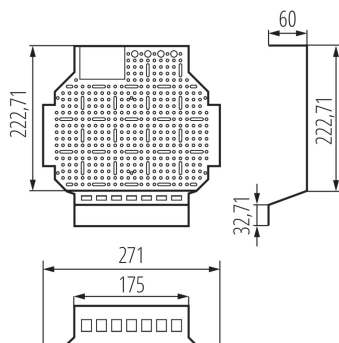

24202 KDB-S/F-24-MP

Děrovaná montážní deska - multimédia

5905339242020

Multimediální desky KDB-S/F jsou řešením, které umožňuje přeměnit elektrické rozvaděče na teletechnické (multimédia). Vše, co musíte udělat, je rozebrat DIN lišty a na jejich místo vložit multimediální desku. To platí pro dvouřadé rozvaděče KDB pro 12 a 18 modulů (jak vestavných, tak i přisazených).

VŠEOBECNÉ ÚDAJE:

Délka [mm]: 271

Šířka [mm]: 60

Výška [mm]: 275.97

Rozměry montážního otvoru [mm]: 4x10 / 4x20 / 4,1 / 9,9 / 15x19,5 (Keystone) / 49,5x69

TECHNICKÉ ÚDAJE:

Materiál: ocel

Použití: KDB-S24T [23614], KDB-F24T [23620], KDB-S24P [23625]

LOGISTICKÉ ÚDAJE:

Měrná jednotka: kus

Způsob balení: 1

Počet kusů v druhém balení: 1

Počet kusů v hromadném balení: 1

Čistá jednotková hmotnost [g]: 308

Gramáž [g]: 308

Délka jednotkového balení [cm]: 27

Šířka jednotkového balení [cm]: 27

Výška jednotkového balení [cm]: 7

Hmotnost kartonu [kg]: 0.308

Šířka kartonu [cm]: 27

Výška kartonu [cm]: 7

Délka kartonu [cm]: 27

Objem kartonu [m³]: 0.005103