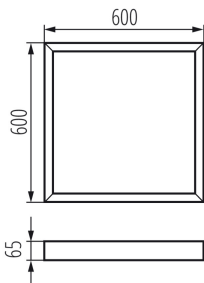

### VŠEOBECNÉ ÚDAJE:

**Barva:** stříbrná

**Místo montáže:** k usazení na strop

**Délka [mm]:** 600

**Šířka [mm]:** 600

**Výška [mm]:** 65

**Šířka jednotkového balení [cm]:** 60

**Výška jednotkového balení [cm]:** 6.5

**Hmotnost kartonu [kg]:** 1.8

**Šířka kartonu [cm]:** 61

**Výška kartonu [cm]:** 7.5

**Délka kartonu [cm]:** 64

**Objem kartonu [m<sup>3</sup>]:** 0.02928