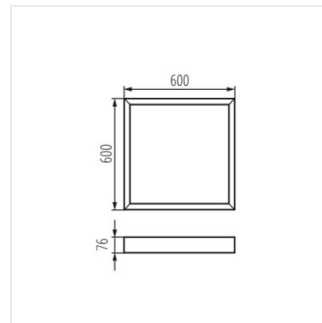

## BL ADTR

Přisazený rámeček

ADTR-H 6060 W

		[mm]	[mm]	[mm]	
ADTR-H 6060 W	<b>29843</b>	600	600	65	bílá
ADTR-H 6060 SR	<b>29844</b>	600	600	65	stříbrná
ADTR-H 6060 B	<b>29845</b>	600	600	65	černá
ADTR-H 12030 W	<b>33390</b>	1200	300	65	bílá
ADTR-H 12030 B	<b>33391</b>	1200	300	65	černá
ADTR-H 12030 SR	<b>33392</b>	1200	300	65	stříbrná
ADTR-H 76MM 6060 B	<b>33396</b>	600	600	76	černá
ADTR-H 76MM 6060 SR	<b>33397</b>	600	600	76	stříbrná
ADTR-H 76MM 6060 W	<b>33398</b>	600	600	76	bílá

### Přisazený rámeček

ADTR-H 76MM 6060 W

ADTR-H 6060

ADTR-H 12030

ADTR-H 76MM 6060