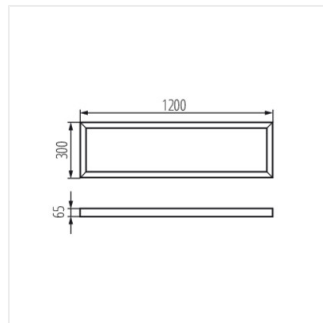

## BL ADTR

Přisazený rámeček

ADTR-H 6060 W

		[mm]	[mm]	[mm]	
ADTR-H 6060 W	<b>29843</b>	600	600	65	bílá
ADTR-H 6060 SR	<b>29844</b>	600	600	65	stříbrná
ADTR-H 6060 B	<b>29845</b>	600	600	65	černá
ADTR-H 12030 W	<b>33390</b>	1200	300	65	bílá
ADTR-H 12030 B	<b>33391</b>	1200	300	65	černá
ADTR-H 12030 SR	<b>33392</b>	1200	300	65	stříbrná
ADTR-H 76MM 6060 B	<b>33396</b>	600	600	76	černá
ADTR-H 76MM 6060 SR	<b>33397</b>	600	600	76	stříbrná
ADTR-H 76MM 6060 W	<b>33398</b>	600	600	76	bílá

### Přisazený rámeček

ADTR-H 76MM 6060 W

ADTR-H 6060

ADTR-H 12030

ADTR-H 76MM 6060