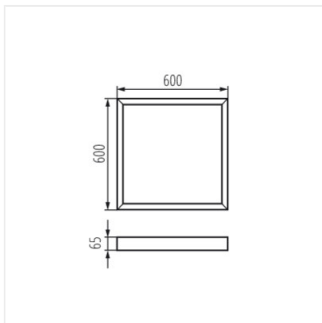

ADTR-H 6060