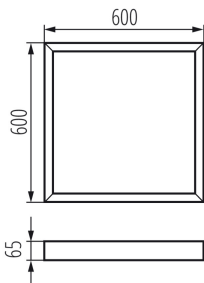

29845 ADTR-H 6060 B

Přisazený rámeček

5905339298454

VŠEOBECNÉ ÚDAJE:

Barva: černá

Místo montáže: k usazení na strop

Délka [mm]: 600

Šířka [mm]: 600

Výška [mm]: 65

TECHNICKÉ ÚDAJE:

Materiál: ocel

LOGISTICKÉ ÚDAJE:

Měrná jednotka: kus

Způsob balení: 1

Počet kusů v druhém balení : 1

Počet kusů v hromadném balení: 1

Čistá jednotková hmotnost [g]: 1352

Gramáž [g]: 1800

Délka jednotkového balení [cm]: 60

Šířka jednotkového balení [cm]: 60

Výška jednotkového balení [cm]: 6.5

Hmotnost kartonu [kg]: 1.8

Šířka kartonu [cm]: 61

Výška kartonu [cm]: 7.5

Délka kartonu [cm]: 64

Objem kartonu [m³]: 0.02928