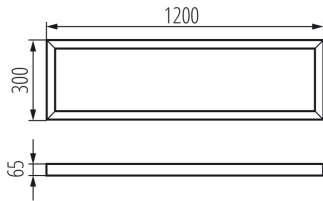

33392 ADTR-H 12030 SR

Přisazený rámeček

5905339333926

VŠEOBECNÉ ÚDAJE:

Barva: stříbrná

Místo montáže: k usazení na strop

Délka [mm]: 1200

Šířka [mm]: 300

Výška [mm]: 65

TECHNICKÉ ÚDAJE:

Materiál: ocel

LOGISTICKÉ ÚDAJE:

Měrná jednotka: kus

Způsob balení: 1