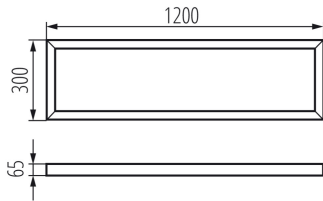

33391 ADTR-H 12030 B

Přisazený rámeček

5905339333919

VŠEOBECNÉ ÚDAJE:

Barva: černá

Místo montáže: k usazení na strop

Délka [mm]: 1200

Šířka [mm]: 300

Výška [mm]: 65

TECHNICKÉ ÚDAJE:

Materiál: ocel

LOGISTICKÉ ÚDAJE:

Měrná jednotka: kus

Způsob balení: 1