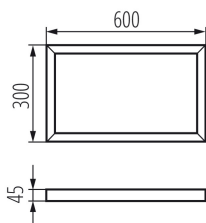

### VŠEOBECNÉ ÚDAJE:

**Barva:** stříbrná

**Místo montáže:** k usazení na strop

**Délka [mm]:** 600

**Šířka [mm]:** 300

**Výška [mm]:** 45

**Šířka jednotkového balení [cm]:** 32.5

**Výška jednotkového balení [cm]:** 5.5

**Hmotnost kartonu [kg]:** 2.2

**Šířka kartonu [cm]:** 32.5

**Výška kartonu [cm]:** 5.5

**Délka kartonu [cm]:** 123

**Objem kartonu [m<sup>3</sup>]:** 0.021986